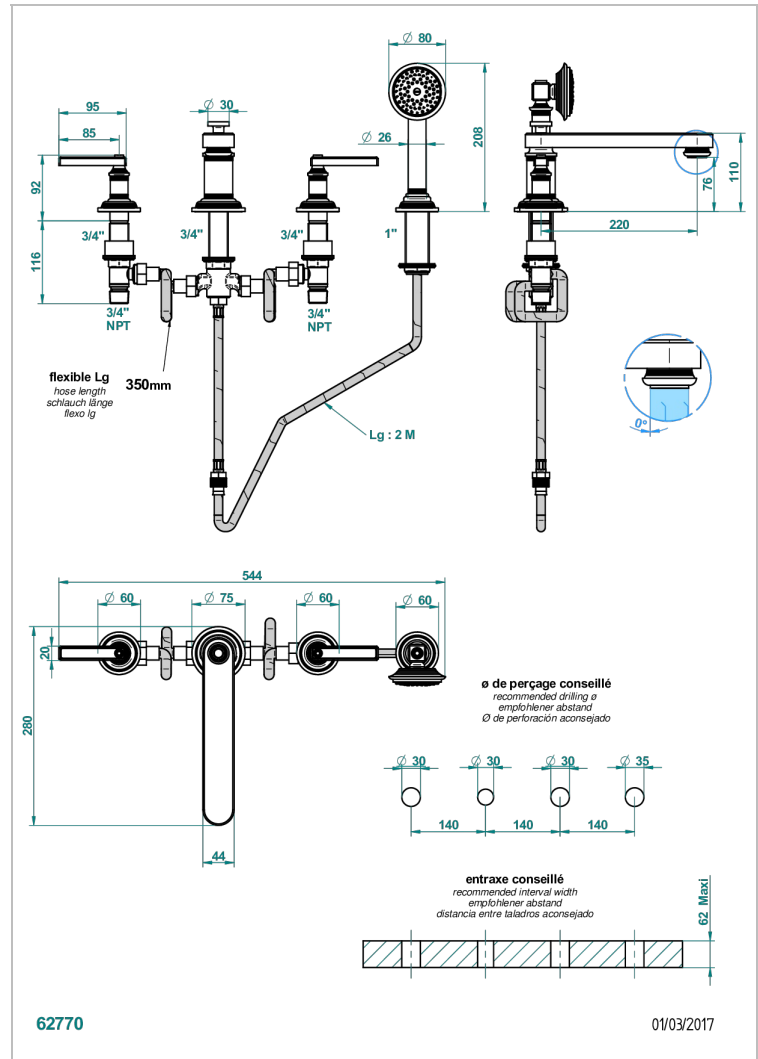

WEST COAST WHITE ONYX WITH LEVER HANDLES

U9H-112BSGBBUS

Mélangeur bain douche 4 trous sur gorge avec bec bas super goliath à inversion - standard américain

CARACTERÍSTICAS

- West Coast White Onyx with lever handles
- Mélangeur bain douche 4 trous sur gorge avec bec bas super goliath à inversion - standard américain

Pvd marrón bronce mate - F34
Pvd umber - H66
Pvd umber mate - H67