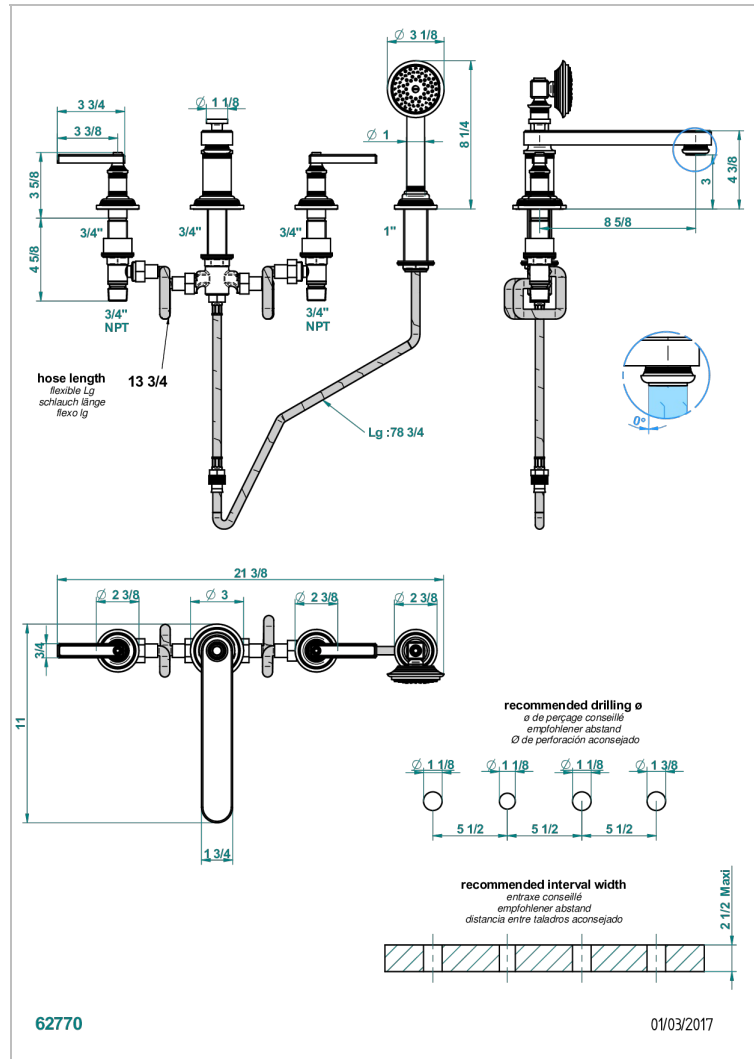

# WEST COAST ONYX BLANC A MANETTES

U9H-112BSGBBUS

Mélangeur bain douche 4 trous sur gorge avec bec bas super goliath à inversion - standard américain

## CARACTÉRISTIQUES

- West Coast Onyx blanc à manettes
- Mélangeur bain douche 4 trous sur gorge avec bec bas super goliath à inversion - standard américain