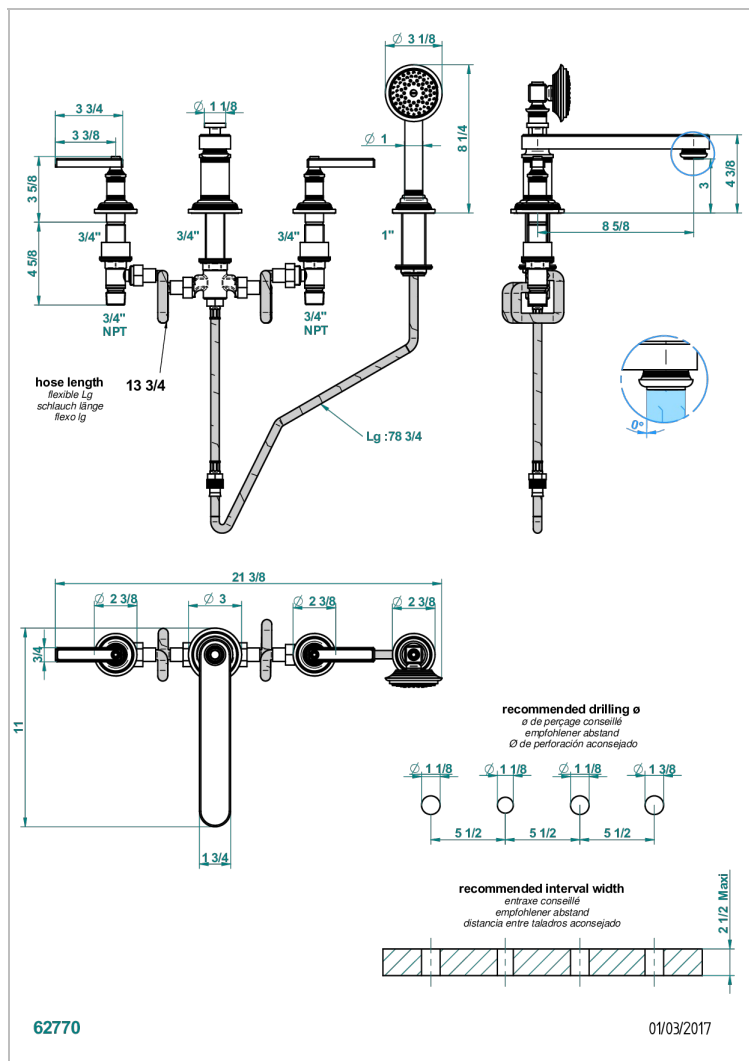

WEST COAST WHITE ONYX WITH LEVER HANDLES

U9H-112BSGBBUS

Mélangeur bain douche 4 trous sur gorge avec bec bas super goliath à inversion - standard américain

CARACTERÍSTICAS

- West Coast White Onyx with lever handles
- Mélangeur bain douche 4 trous sur gorge avec bec bas super goliath à inversion - standard américain

Pvd marrón bronce mate - F34
Pvd umber - H66
Pvd umber mate - H67