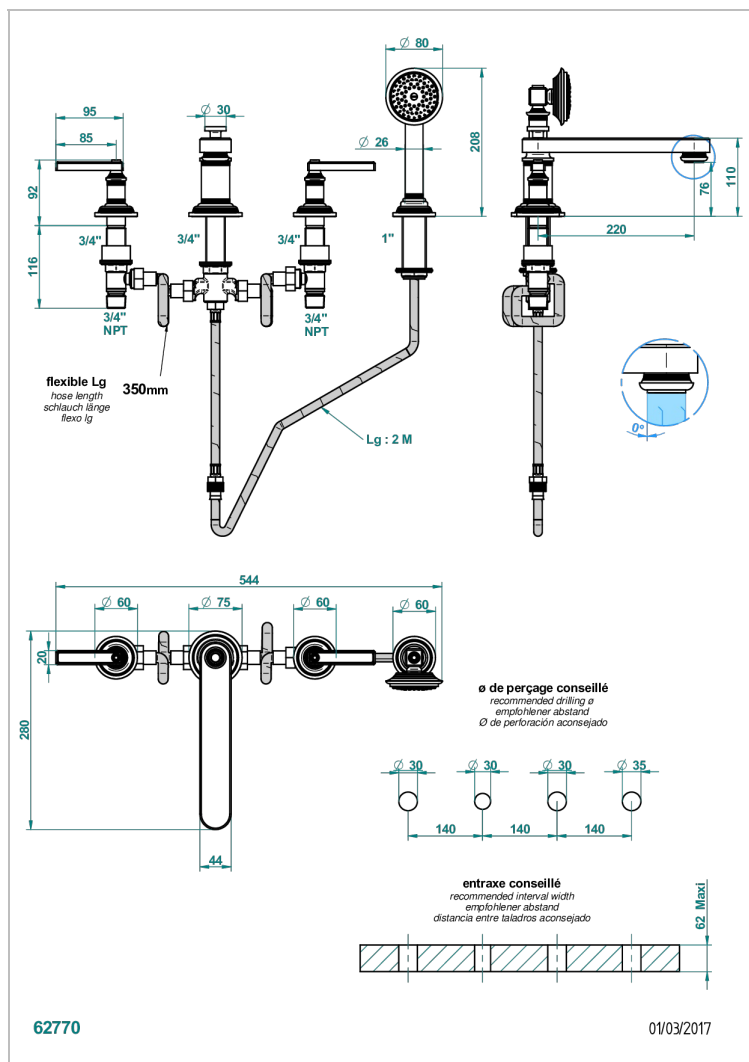

WEST COAST WHITE ONYX WITH LEVER HANDLES

U9H-112BSGBB

Batería americana baño/ducha sobre encimera. caño super goliath, inversor incorporado y teleducha con flexible de 2m y soporte de fijación

CARACTERÍSTICAS

- ACS : 18ACCLY473

ESTÁNDAR

ACABADOS DISPONIBLES

Bronce claro - D01
Cerámica negra mate - D30
Cobre viejo mate - H07
Cromo - A02
Cromo mate - C02
Dorado - F01

Dorado mate - F07
Dorado pálido - F30
Dorado pálido mate (sin barniz) - F31
Natural smoked Brass - A13
Níquel - B01
Níquel mate - C01

Pvd marrón bronce mate - F34
Pvd umber - H66
Pvd umber mate - H67