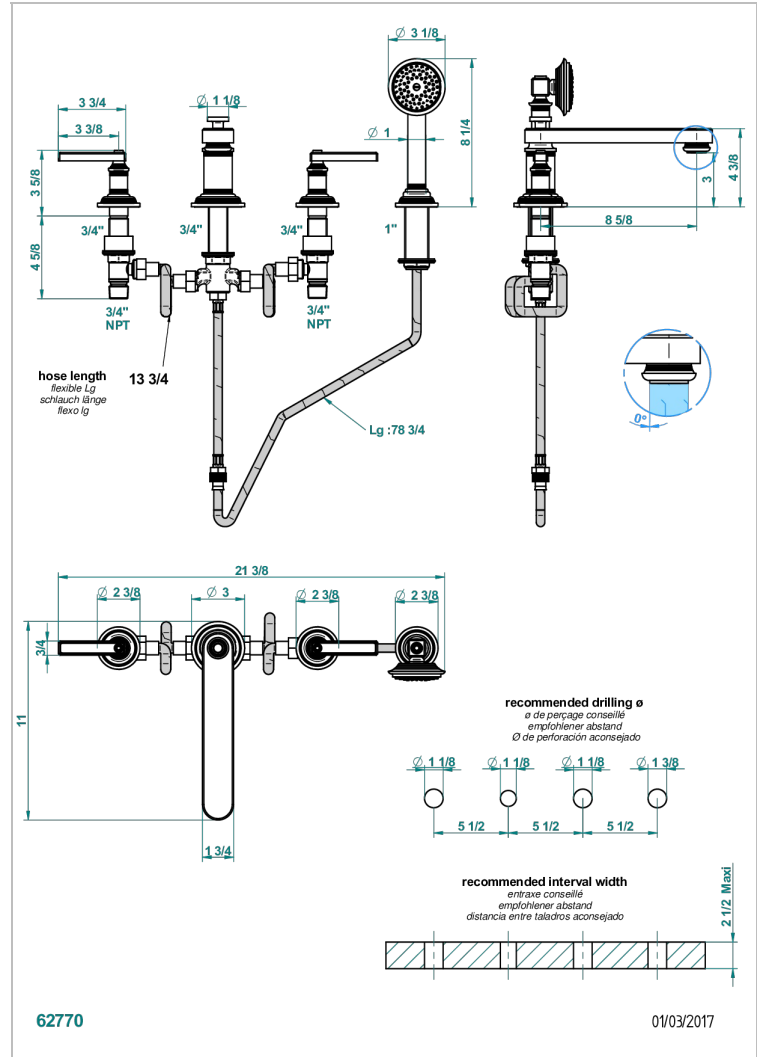

# WEST COAST WHITE ONYX WITH LEVER HANDLES

U9H-112BSGBB

Batería americana baño/ducha sobre encimera. caño super goliath, inversor incorporado y teleducha con flexible de 2m y soporte de fijación

## CARACTERÍSTICAS

- ACS : 18ACCLY473