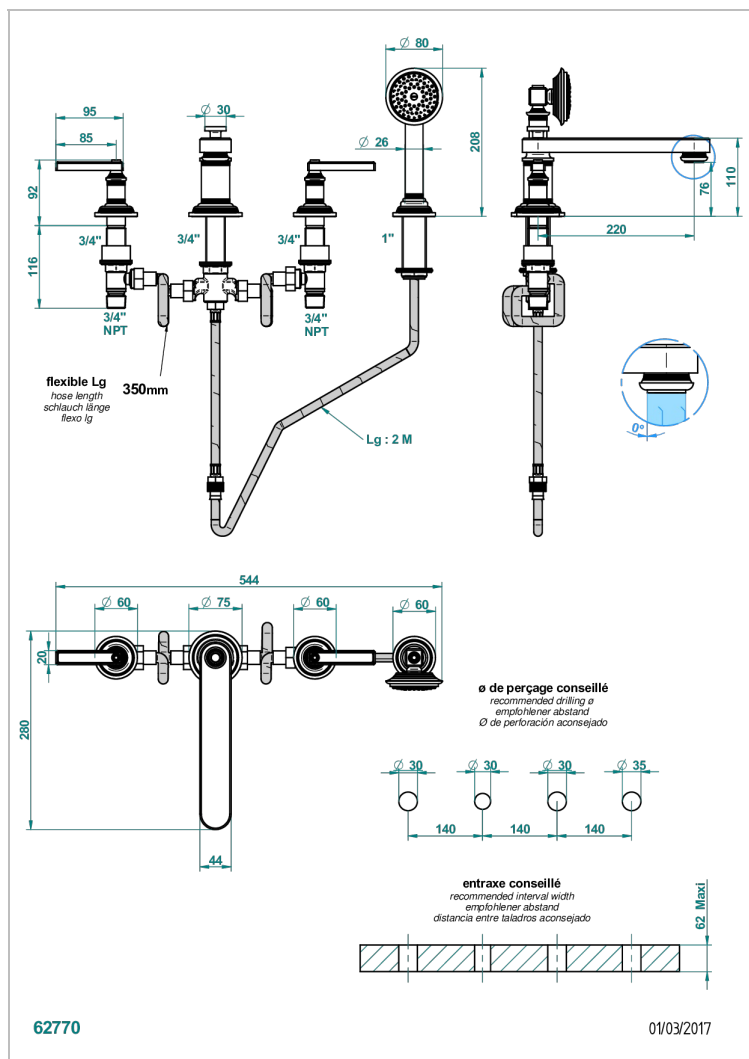

# WEST COAST С РУЧКАМИ-РУКОЯТКАМИ С БЕЛЫМ ОНИКСОМ

THG<sup>®</sup>  
PARIS

U9H-112BSGVB

Смеситель для ванны на 4 отв. с низким изливом СУПЕР ГОЛИАФ

## ХАРАКТЕРИСТИКИ

- ACS : 18ACCLY473