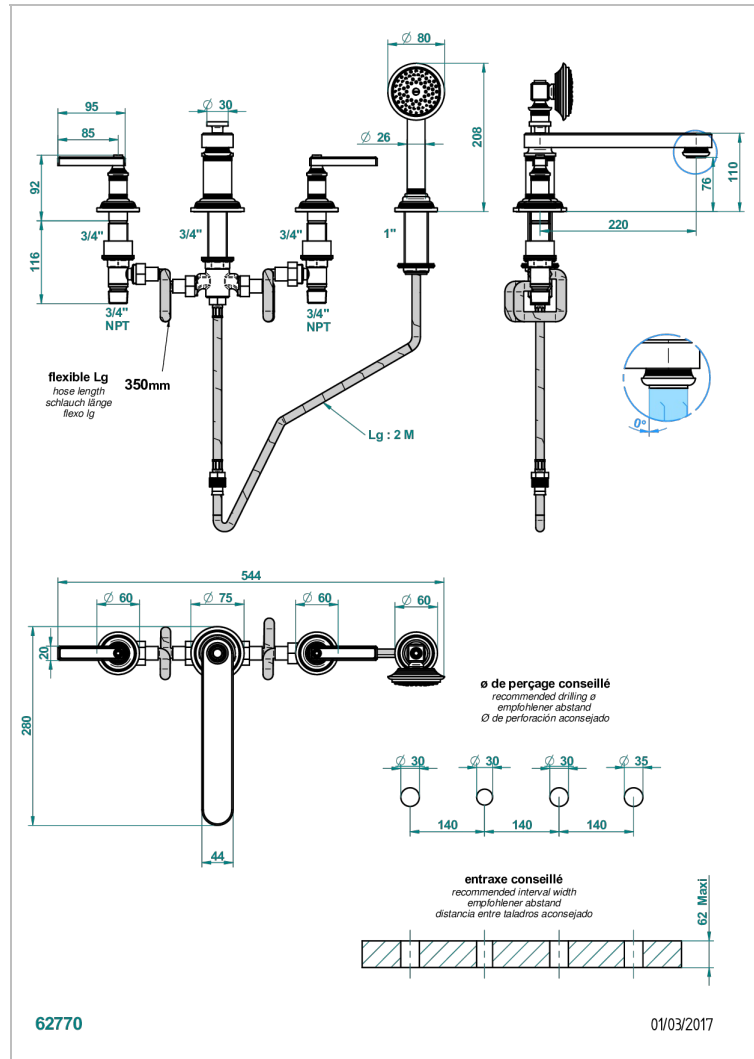

WEST COAST ONYX BLANC A MANETTES

U9H-112BSGBB

Mélangeur bain douche 4 trous sur gorge avec bec bas super goliath à inversion

CARACTÉRISTIQUES

- ACS : 18ACCLY473

CERTIFICATIONS

FINITIONS DISPONIBLES

Bronze clair - D01
Chromé - A02
Chromé mat - C02
Doré brillant - F01
Doré mat - F07
Laiton fumé naturel - A13

Nickel brillant - B01
Nickel mat - C01
Noir mat céramique - D30
Or pâle - F30
Or pâle mat - F31
Pvd blush - H62

Pvd blush mat - H60
Pvd couleur bronze brown - F33
Pvd couleur bronze brown - mat - F34
Pvd couleur doré - H52
Pvd couleur doré mat - H53
Pvd couleur laiton - H49

Pvd couleur laiton mat - H50
Pvd couleur nickel - H55
Pvd couleur nickel mat - H56
Pvd graphite - H64
Pvd graphite mat - H65
Pvd umber - H66

Pvd umber mat - H67
Vieux cuivre rouge mat - H07
Vieux nickel - H28