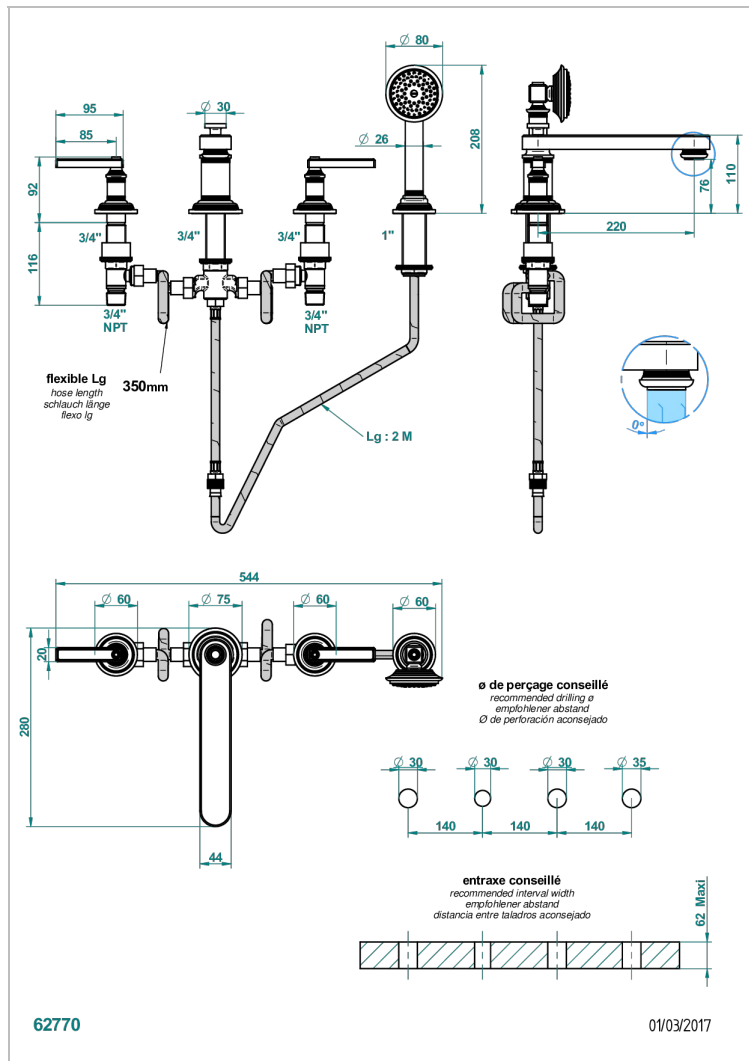

WEST COAST WHITE ONYX WITH LEVER HANDLES

U9H-112BSGBB

Batería americana baño/ducha sobre encimera. caño super goliath, inversor incorporado y teleducha con flexible de 2m y soporte de fijación

CARACTERÍSTICAS

- ACS : 18ACCLY473

ESTÁNDAR

ACABADOS DISPONIBLES

Bronce claro - D01
Cerámica negra mate - D30
Cobre viejo mate - H07
Cromo - A02
Cromo mate - C02
Dorado - F01

Dorado mate - F07
Dorado pálido - F30
Dorado pálido mate (sin barniz) - F31
Natural smoked Brass - A13
Níquel - B01
Níquel mate - C01