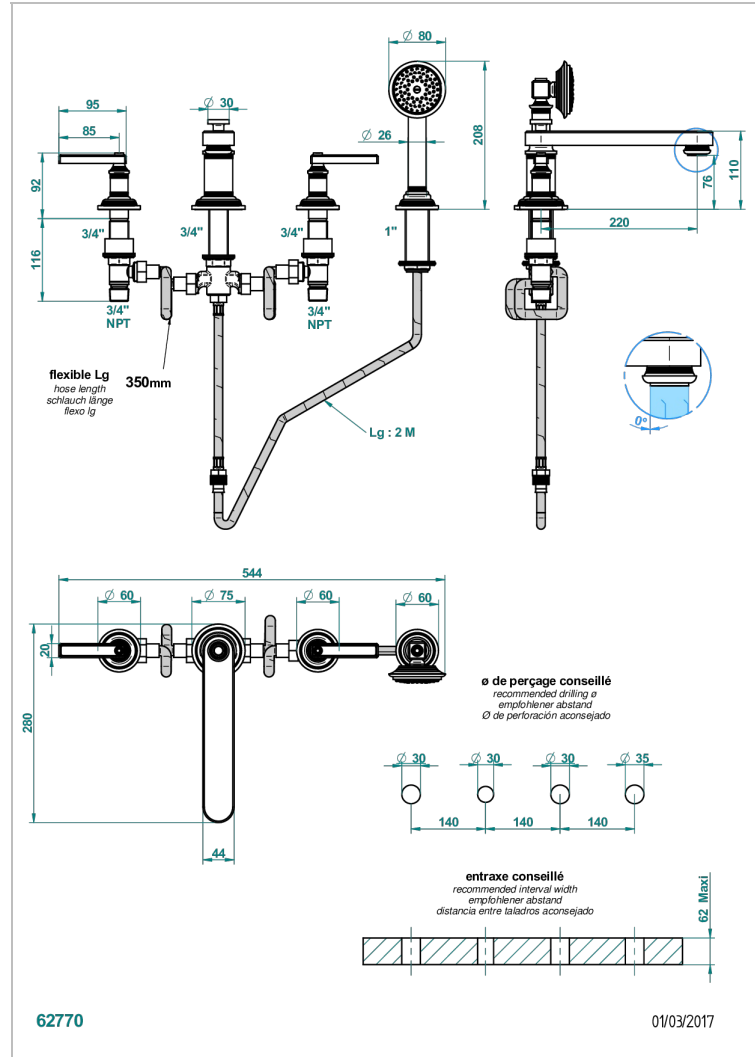

WEST COAST WHITE ONYX WITH LEVER HANDLES

U9H-112BSGBB

4-loch-wannenkombination zur standmontage mit ausziehbarer brause, niedrigem super goliath auslauf und automatischer umstellung von brause auf wannenauslauf

EIGENSCHAFTEN

- ACS : 18ACCLY473

ZERTIFIZIERUNGEN

VERFÜGBARE OBERFLÄCHEN

Altnickel - H28
Blassgold - F30
Blassgold matt unlackiert - F31
Bronze hell - D01
Chrom - A02
Chrom matt - C02

Gold - F01
Gold matt - F07
Kupfer alrot matt lackiert - H07
Mattschwarz keramik - D30
Natural smoked Brass - A13
Nickel matt - C01

Pvd umber - H66
Pvd umber matt - H67
Silbernickel - B01