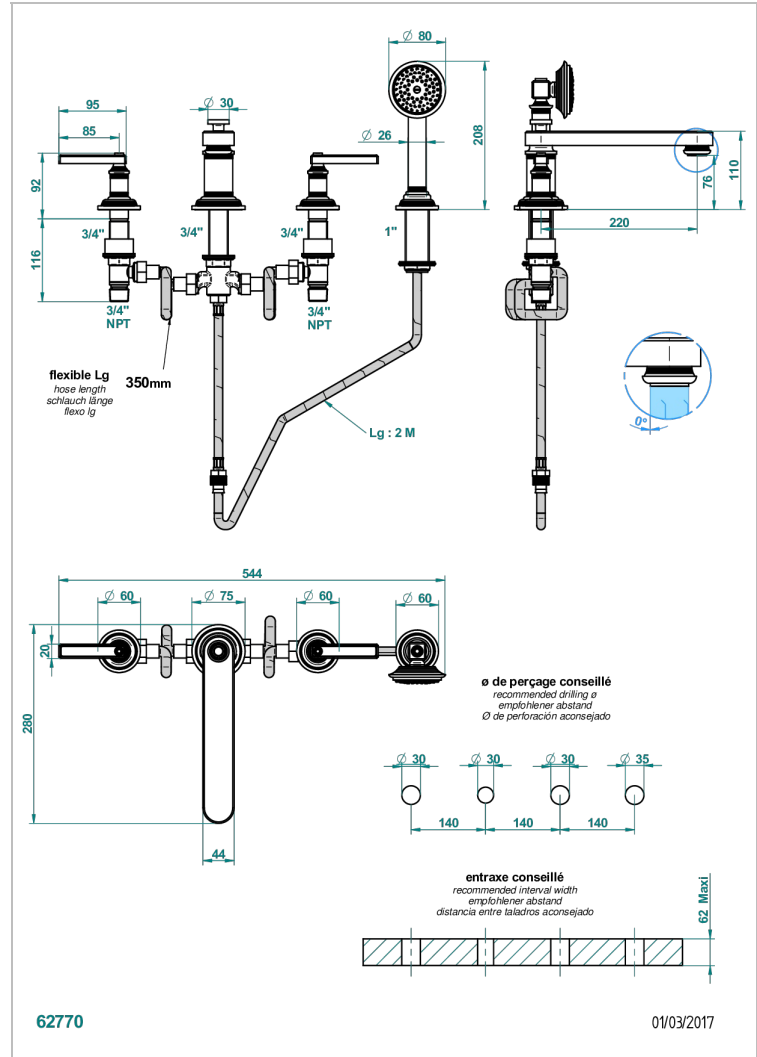

# WEST COAST WHITE ONYX WITH LEVER HANDLES

U9H-112BSGGB

台式四孔浴缸淋浴龙头，分水式超大号矮喷嘴

## 特色

- ACS : 18ACCLY473