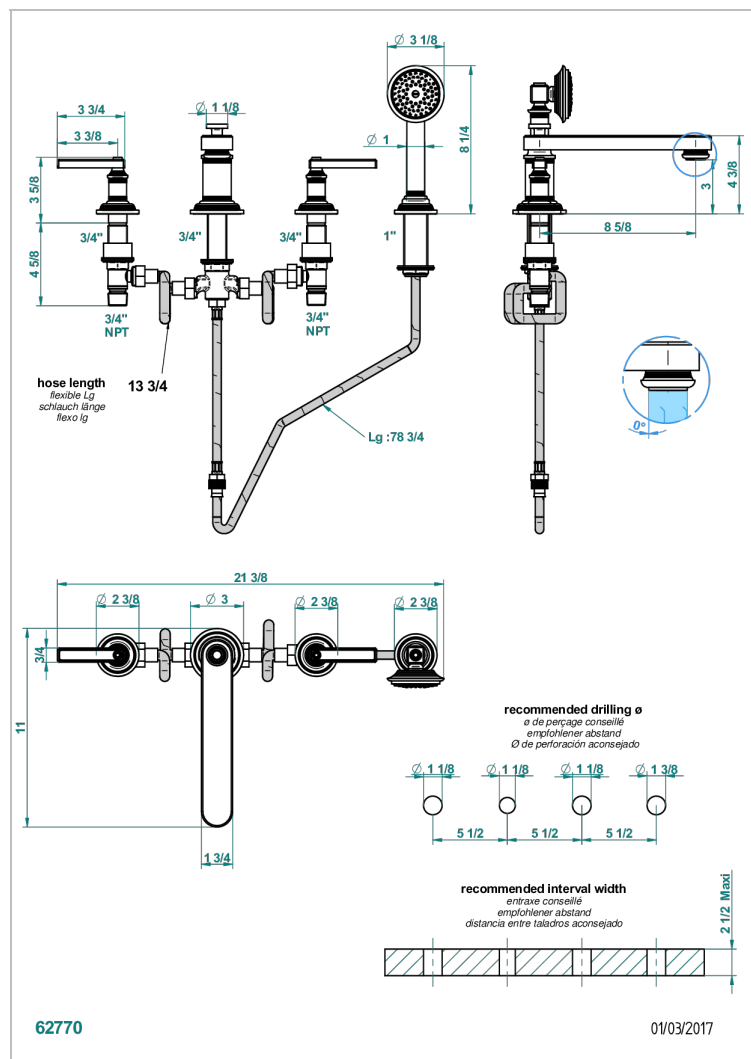

WEST COAST С РУЧКАМИ-РУКОЯТКАМИ С БЕЛЫМ ОНИКСОМ

THG
PARIS

U9H-112BSGVB

Смеситель для ванны на 4 отв. с низким изливом СУПЕР ГОЛИАФ

ХАРАКТЕРИСТИКИ

- ACS : 18ACCLY473

СТАНДАРТЫ

ДОСТУПНЫЕ ВАРИАНТЫ ПОКРЫТИЙ