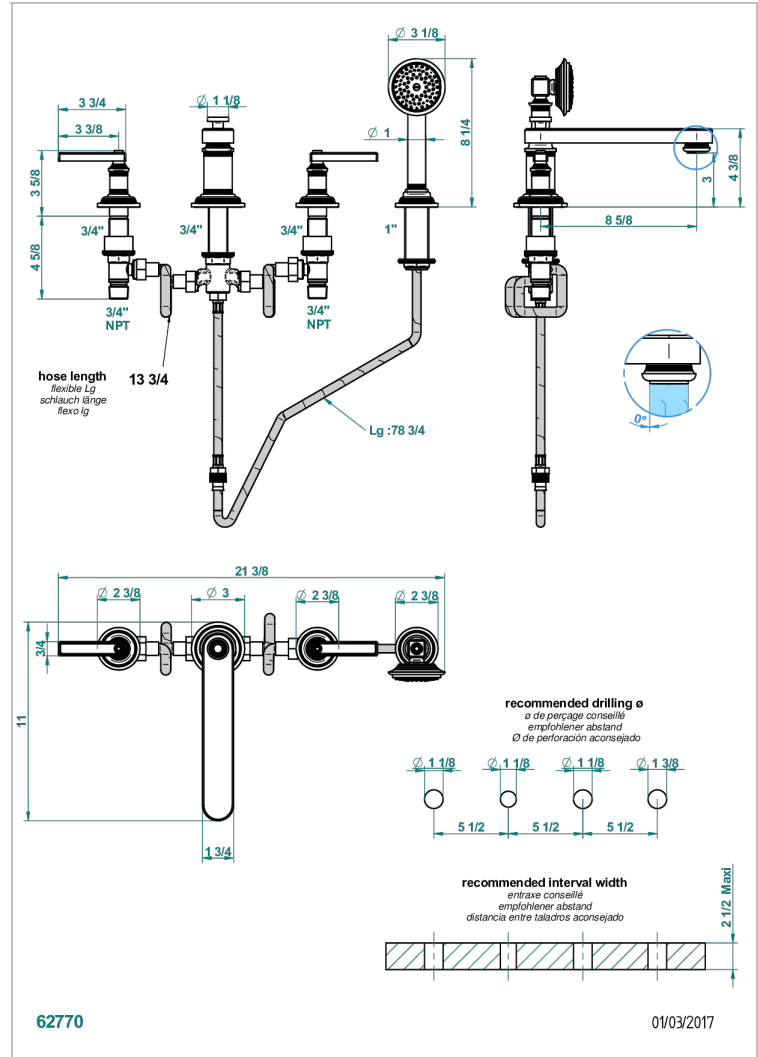

WEST COAST ONYX BLANC A MANETTES

U9H-112BSGBB

THG
PARIS

Mélangeur bain douche 4 trous sur gorge avec bec bas super goliath à inversion

CARACTÉRISTIQUES

- ACS : 18ACCLY473

CERTIFICATIONS

FINITIONS DISPONIBLES

Bronze clair - D01
Chromé - A02
Chromé mat - C02
Doré brillant - F01
Doré mat - F07
Laiton fumé naturel - A13

Nickel brillant - B01
Nickel mat - C01
Noir mat céramique - D30
Or pâle - F30
Or pâle mat - F31
Pvd blush - H62