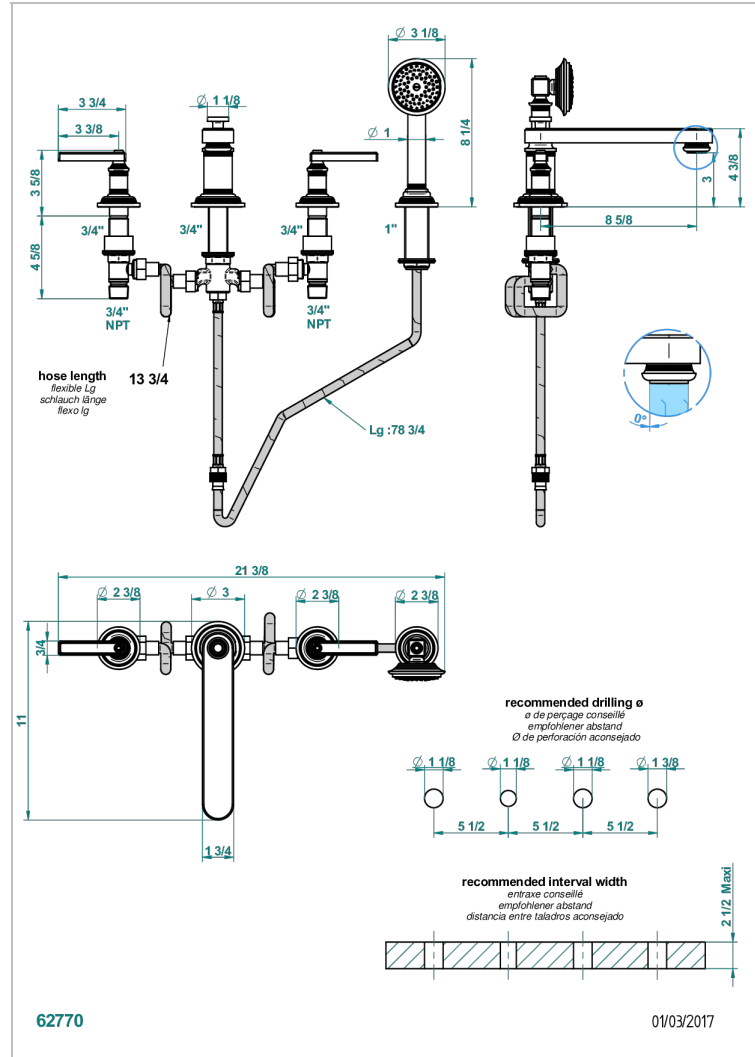

WEST COAST WHITE ONYX WITH LEVER HANDLES

U9H-112BSGBB

Batería americana baño/ducha sobre encimera. caño super goliath, inversor incorporado y teleducha con flexible de 2m y soporte de fijación

CARACTERÍSTICAS

- ACS : 18ACCLY473

ESTÁNDAR

ACABADOS DISPONIBLES

Bronce claro - D01
Cerámica negra mate - D30
Cobre viejo mate - H07
Cromo - A02
Cromo mate - C02
Dorado - F01

Dorado mate - F07
Dorado pálido - F30
Dorado pálido mate (sin barniz) - F31
Natural smoked Brass - A13
Níquel - B01
Níquel mate - C01