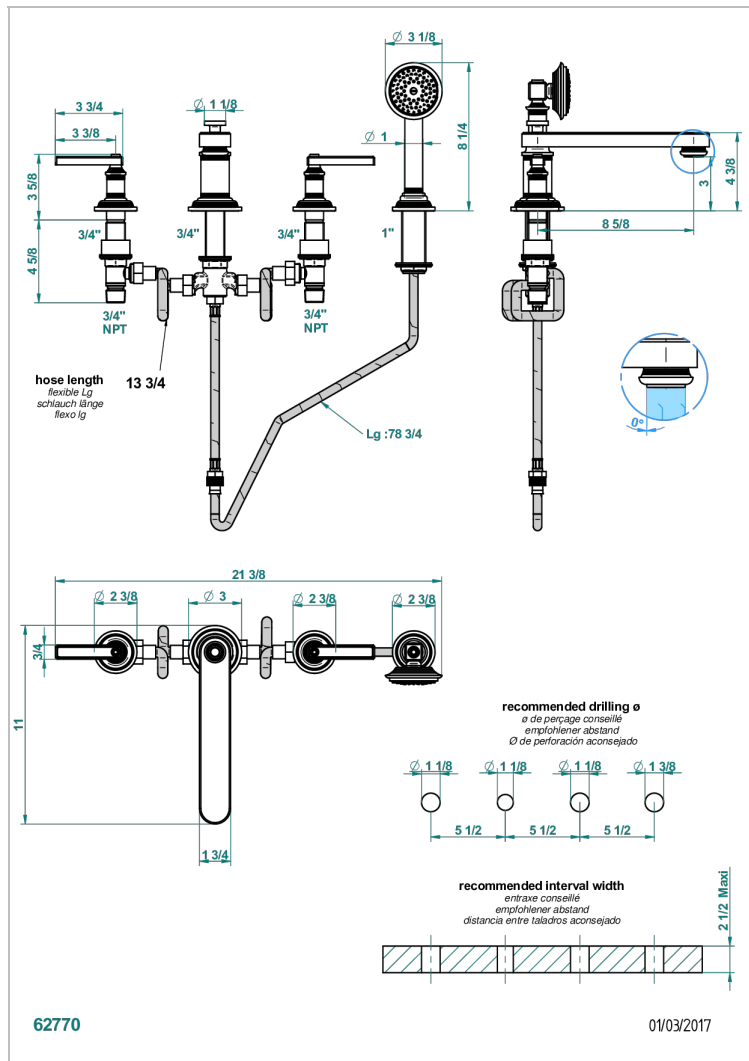

WEST COAST WHITE ONYX WITH LEVER HANDLES

U9H-112BSGBB

4-loch-wannenkombination zur standmontage mit ausziehbarer brause, niedrigem super goliath auslauf und automatischer umstellung von brause auf wannenauslauf

EIGENSCHAFTEN

- ACS : 18ACCLY473

ZERTIFIZIERUNGEN

VERFÜGBARE OBERFLÄCHEN

Altnickel - H28
Blassgold - F30
Blassgold matt unlackiert - F31
Bronze hell - D01
Chrom - A02
Chrom matt - C02

Gold - F01
Gold matt - F07
Kupfer altrot matt lackiert - H07
Mattschwarz keramik - D30
Natural smoked Brass - A13
Nickel matt - C01

Pvd umber - H66
Pvd umber matt - H67
Silbernichel - B01