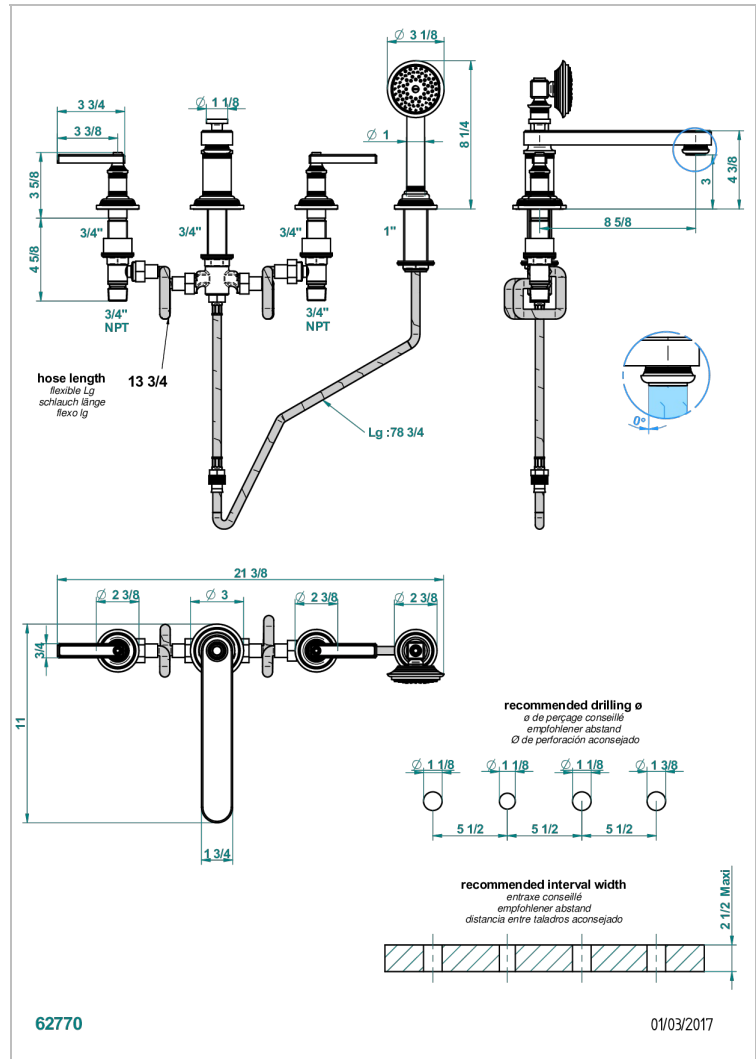

WEST COAST WHITE ONYX WITH LEVER HANDLES

U9H-112BSGBB

台式四孔浴缸淋浴龙头，分水式超大号矮喷嘴

特色

- ACS : 18ACCLY473

标准

可选饰面

Black ceram - D30
Blush PVD - H62
Graphite PVD - H64
Matt Umber PVD - H67
Matt blush PVD - H60
Matt graphite PVD - H65

抛光镍 - B01
浅金 - F30
漆面铜 - D01