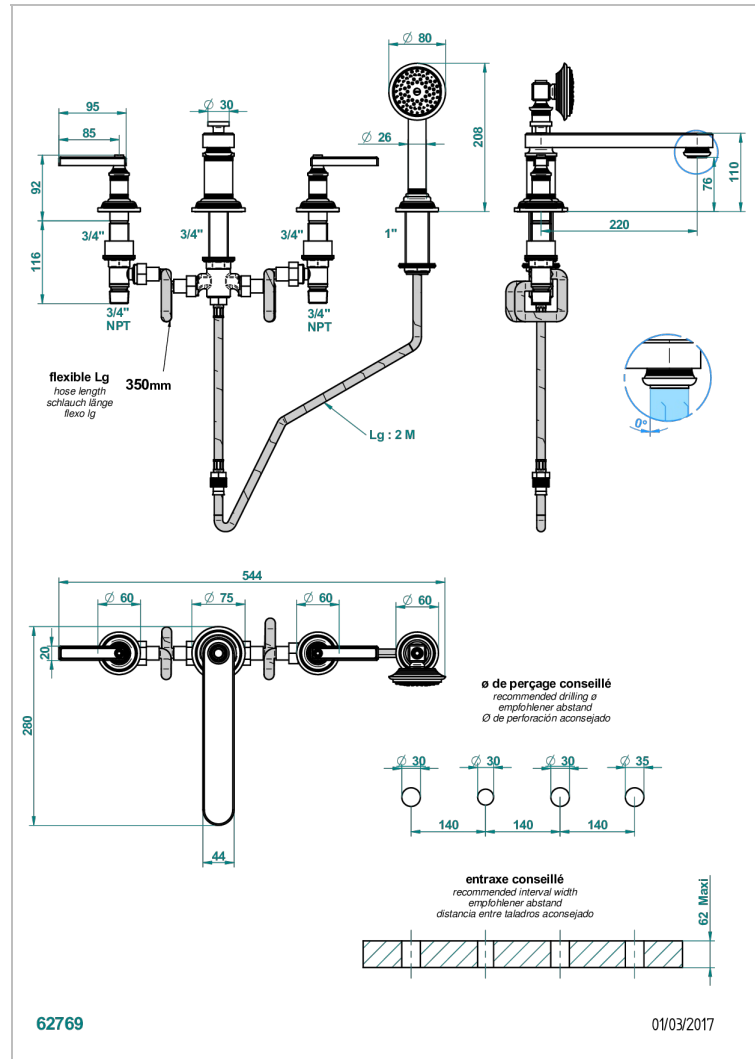

WEST COAST ONYX NOIR A MANETTES

U9F-112BSGBBUS

THG[®]
PARIS

Mélangeur bain douche 4 trous sur gorge avec bec bas super goliath à inversion - standard américain

CARACTÉRISTIQUES

- West Coast Onyx noir à manettes
- Mélangeur bain douche 4 trous sur gorge avec bec bas super goliath à inversion - standard américain