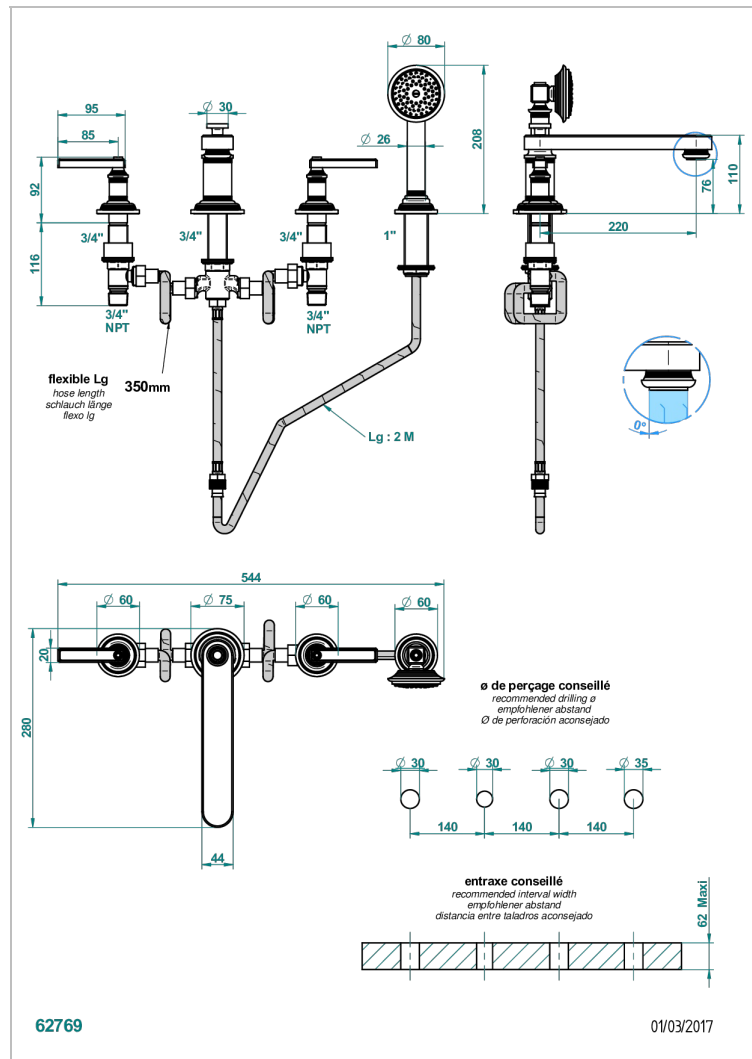

WEST COAST BLACK ONYX WITH LEVER

U9F-112BSGBBUS

THG[®]
PARIS

Mélangeur bain douche 4 trous sur gorge avec bec bas super goliath à inversion - standard américain

CARACTERÍSTICAS

- West Coast Black Onyx with lever
- Mélangeur bain douche 4 trous sur gorge avec bec bas super goliath à inversion - standard américain

Pvd marrón bronce mate - F34
Pvd umber - H66
Pvd umber mate - H67