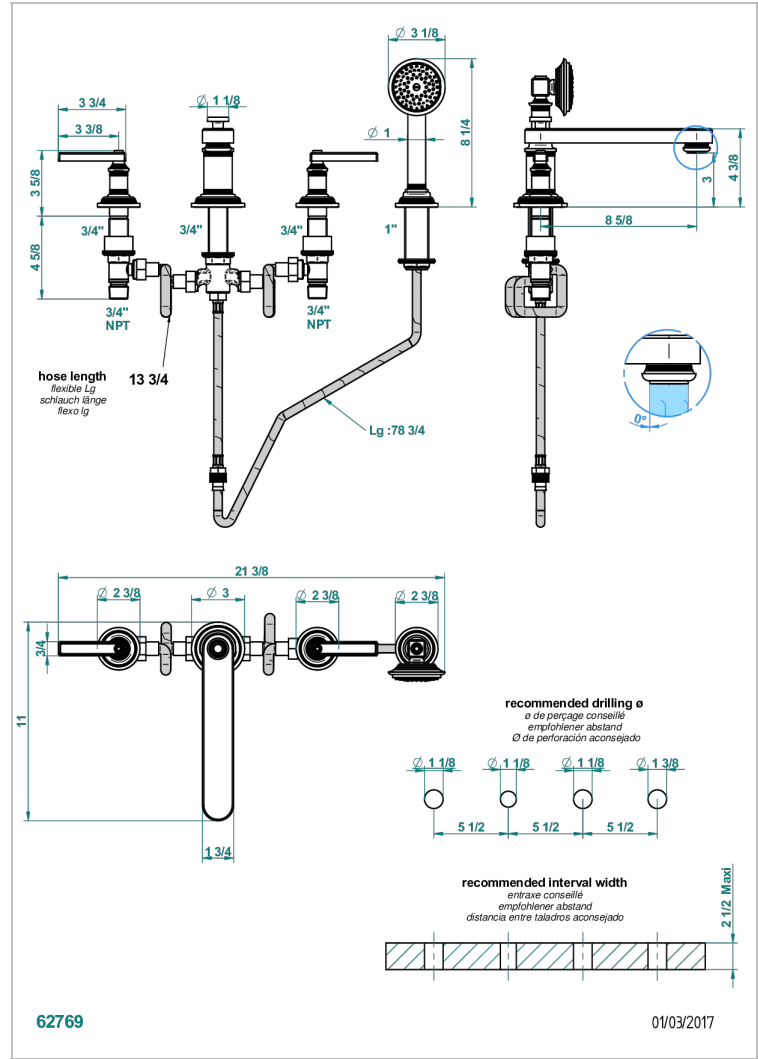

WEST COAST ONYX NOIR A MANETTES

U9F-112BSGGBBUS

THG[®]
PARIS

Mélangeur bain douche 4 trous sur gorge avec bec bas super goliath à inversion - standard américain

CARACTÉRISTIQUES

- West Coast Onyx noir à manettes
- Mélangeur bain douche 4 trous sur gorge avec bec bas super goliath à inversion - standard américain

FINITIONS DISPONIBLES

Bronze clair - D01
Chromé - A02
Chromé mat - C02
Doré brillant - F01
Doré mat - F07
Laiton fumé naturel - A13

Nickel brillant - B01
Nickel mat - C01
Noir mat céramique - D30
Or pâle - F30
Or pâle mat - F31
Pvd blush - H62