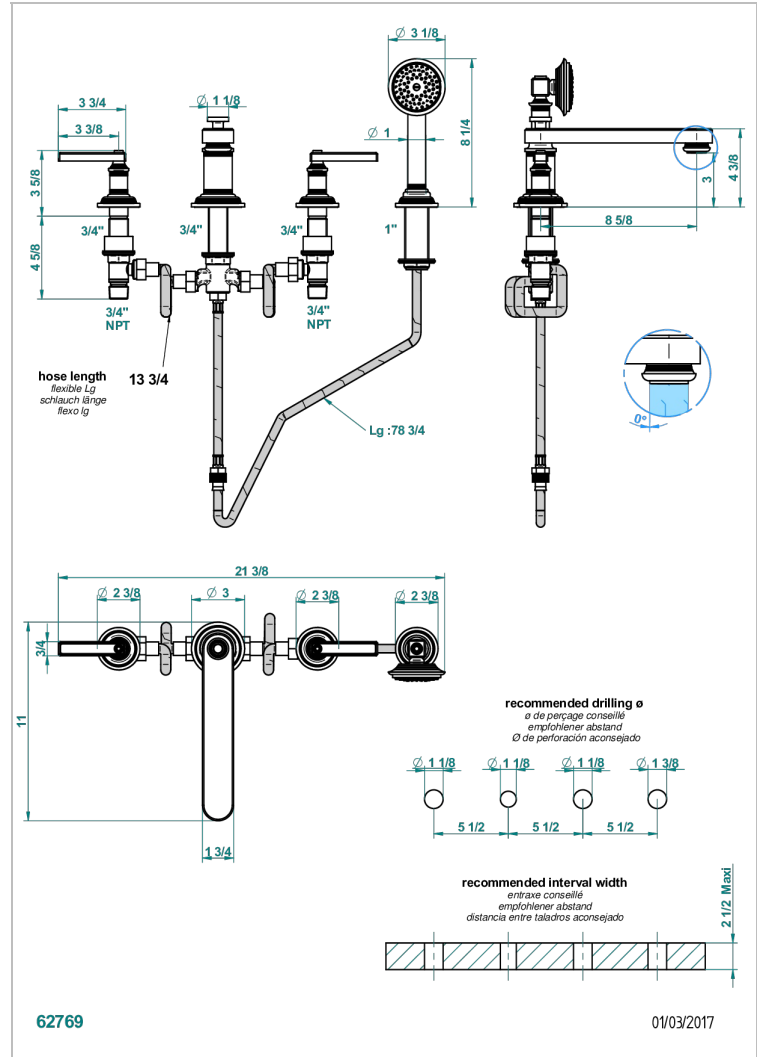

# WEST COAST BLACK ONYX WITH LEVER

U9F-112BSGBBUS

Mélangeur bain douche 4 trous sur gorge avec bec bas super goliath à inversion - standard américain

## CARACTERÍSTICAS

- West Coast Black Onyx with lever
- Mélangeur bain douche 4 trous sur gorge avec bec bas super goliath à inversion - standard américain