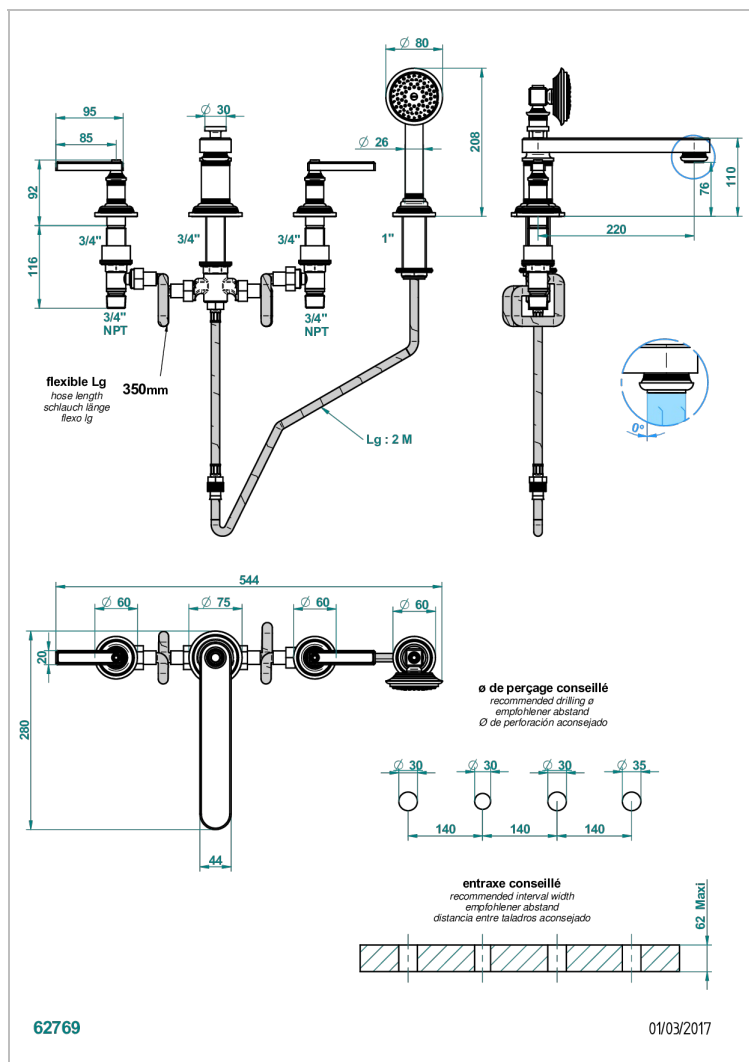

WEST COAST BLACK ONYX WITH LEVER

U9F-112BSGBB

Batería americana baño/ducha sobre encimera. caño super goliath, inversor incorporado y teleducha con flexible de 2m y soporte de fijación

CARACTERÍSTICAS

- ACS : 18ACCLY473

Pvd marrón bronce mate - F34
Pvd umber - H66
Pvd umber mate - H67