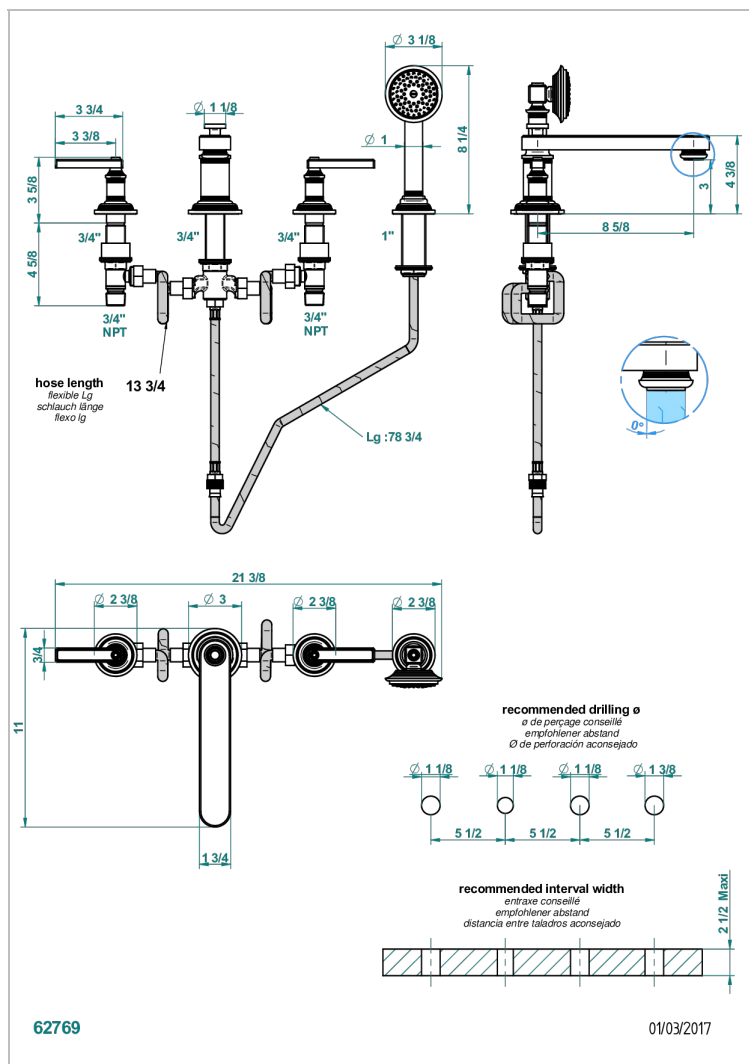

WEST COAST BLACK ONYX WITH LEVER

U9F-112BSGBB

Batería americana baño/ducha sobre encimera. caño super goliath, inversor incorporado y teleducha con flexible de 2m y soporte de fijación

CARACTERÍSTICAS

- ACS : 18ACCLY473

Pvd marrón bronce mate - F34
Pvd umber - H66
Pvd umber mate - H67