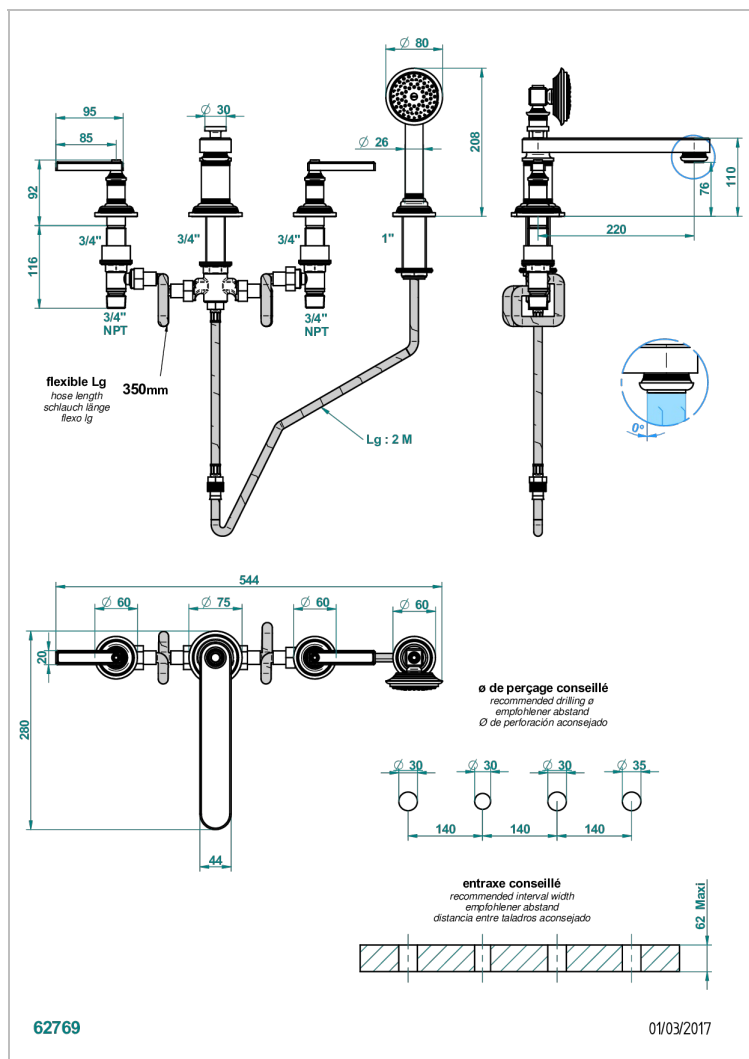

WEST COAST С РУЧКАМИ-РУКОЯТКАМИ С ЧЕРНЫМ ОНИКСОМ

THG[®]
PARIS

U9F-112BSGVB

Смеситель для ванны на 4 отв. с низким изливом СУПЕР ГОЛИАФ

ХАРАКТЕРИСТИКИ

- ACS : 18ACCLY473

СТАНДАРТЫ

ДОСТУПНЫЕ ВАРИАНТЫ ПОКРЫТИЙ