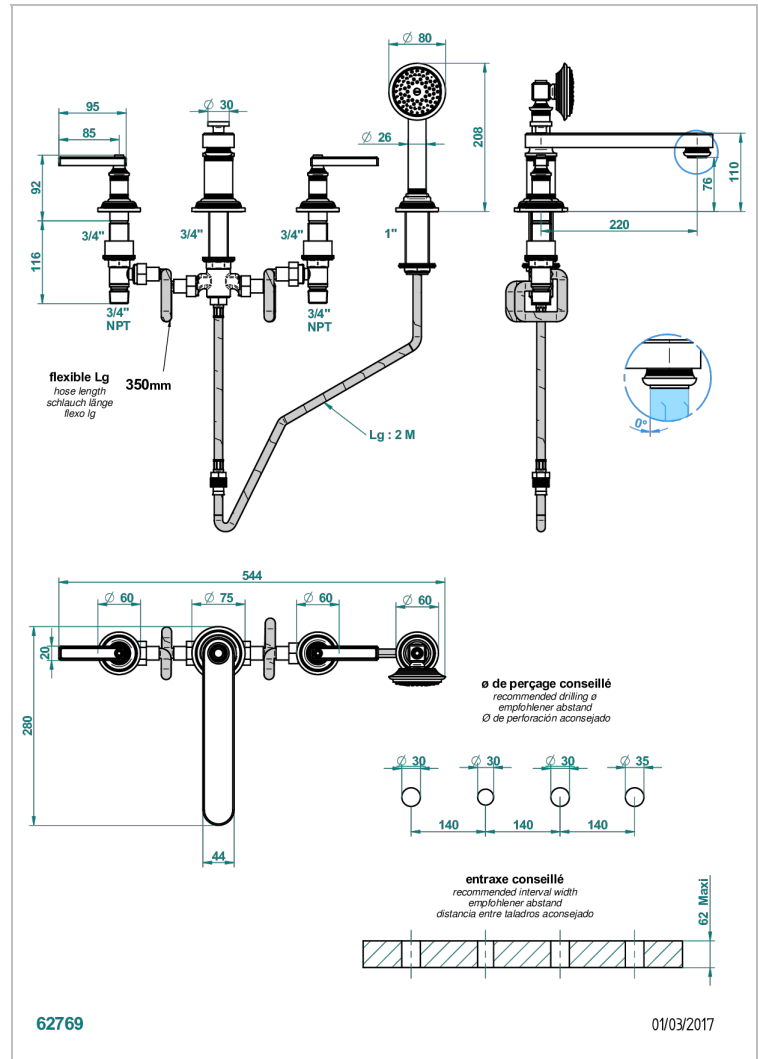

WEST COAST ONYX NOIR A MANETTES

U9F-112BSGBB

THG
PARIS

Mélangeur bain douche 4 trous sur gorge avec bec bas super goliath à inversion

CARACTÉRISTIQUES

- ACS : 18ACCLY473

CERTIFICATIONS

FINITIONS DISPONIBLES

Bronze clair - D01
Chromé - A02
Chromé mat - C02
Doré brillant - F01
Doré mat - F07
Laiton fumé naturel - A13

Nickel brillant - B01
Nickel mat - C01
Noir mat céramique - D30
Or pâle - F30
Or pâle mat - F31
Pvd blush - H62