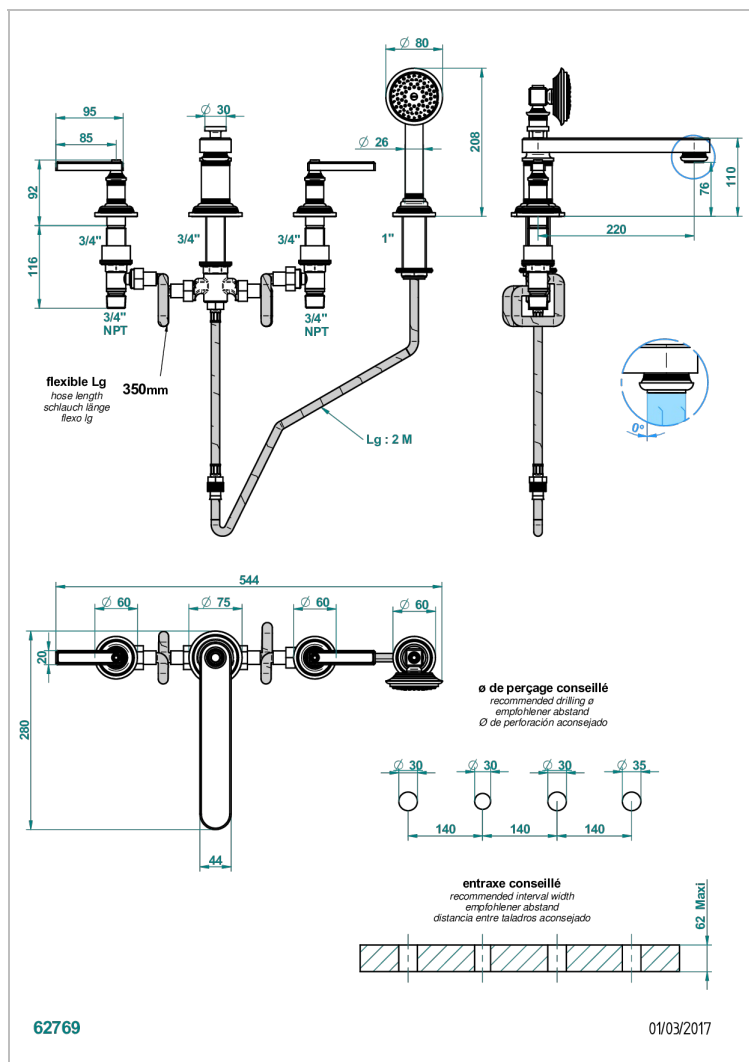

WEST COAST BLACK ONYX WITH LEVER

U9F-112BSGBB

4-loch-wannenkombination zur standmontage mit ausziehbarer brause, niedrigem super goliath auslauf und automatischer umstellung von brause auf wannenauslauf

EIGENSCHAFTEN

- ACS : 18ACCLY473

ZERTIFIZIERUNGEN

VERFÜGBARE OBERFLÄCHEN

Altnickel - H28
Blassgold - F30
Blassgold matt unlackiert - F31
Bronze hell - D01
Chrom - A02
Chrom matt - C02

Gold - F01
Gold matt - F07
Kupfer alrot matt lackiert - H07
Mattschwarz keramik - D30
Natural smoked Brass - A13
Nickel matt - C01

Pvd umber - H66
Pvd umber matt - H67
Silbernickel - B01