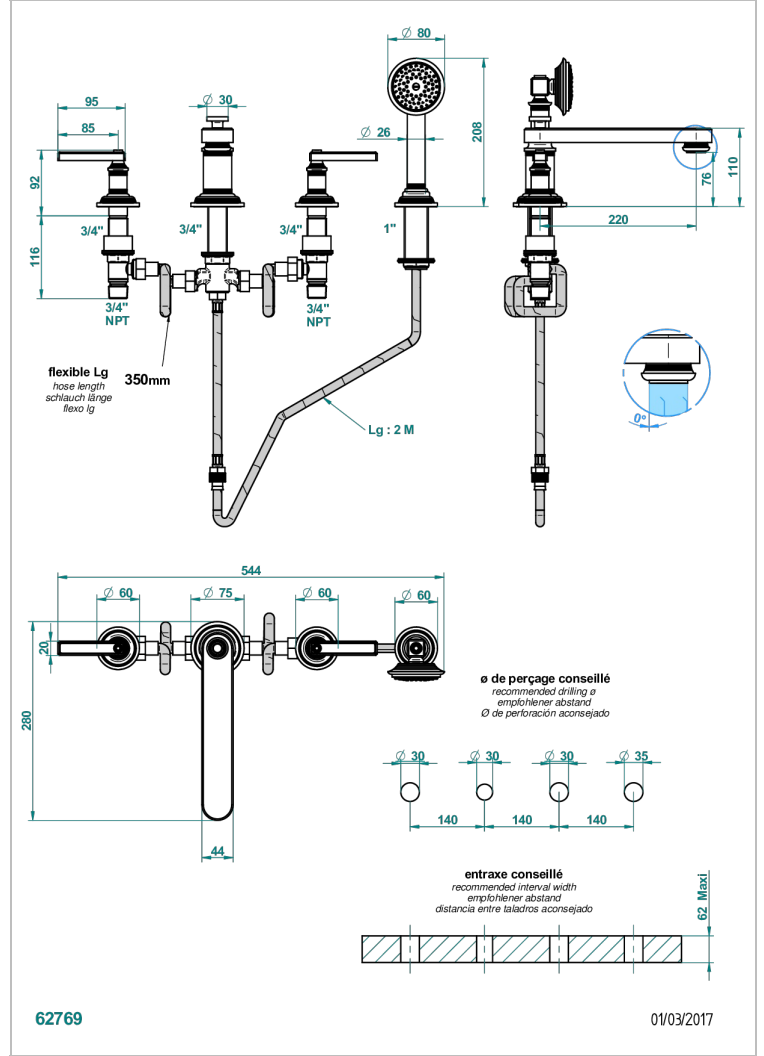

WEST COAST BLACK ONYX WITH LEVER

U9F-112BSGBB

台式四孔浴缸淋浴龙头，分水式超大号矮喷嘴

特色

- ACS : 18ACCLY473

标准

可选饰面

- Black ceram - D30
- Blush PVD - H62
- Graphite PVD - H64
- Matt Umber PVD - H67
- Matt blush PVD - H60
- Matt graphite PVD - H65

- Natural smoked Brass - A13
- PVD哑光棕铜 - F34
- PVD哑光金 - H53
- PVD哑光铜 - H50
- PVD哑光镍 - H56
- PVD抛光铜 - H49

- PVD棕铜 - F33
- PVD金色 - H52
- PVD镍 - H55
- Umber PVD - H66
- 哑光复古铜 - HO7
- 哑光浅金 - F31

- 哑光金 - F07
- 哑光铬 - C02
- 哑光镍 - C01
- 复古镍 - H28
- 抛光金 (24K金) - F01
- 抛光铬 - A02

- 抛光镍 - B01
- 浅金 - F30
- 漆面铜 - DO1