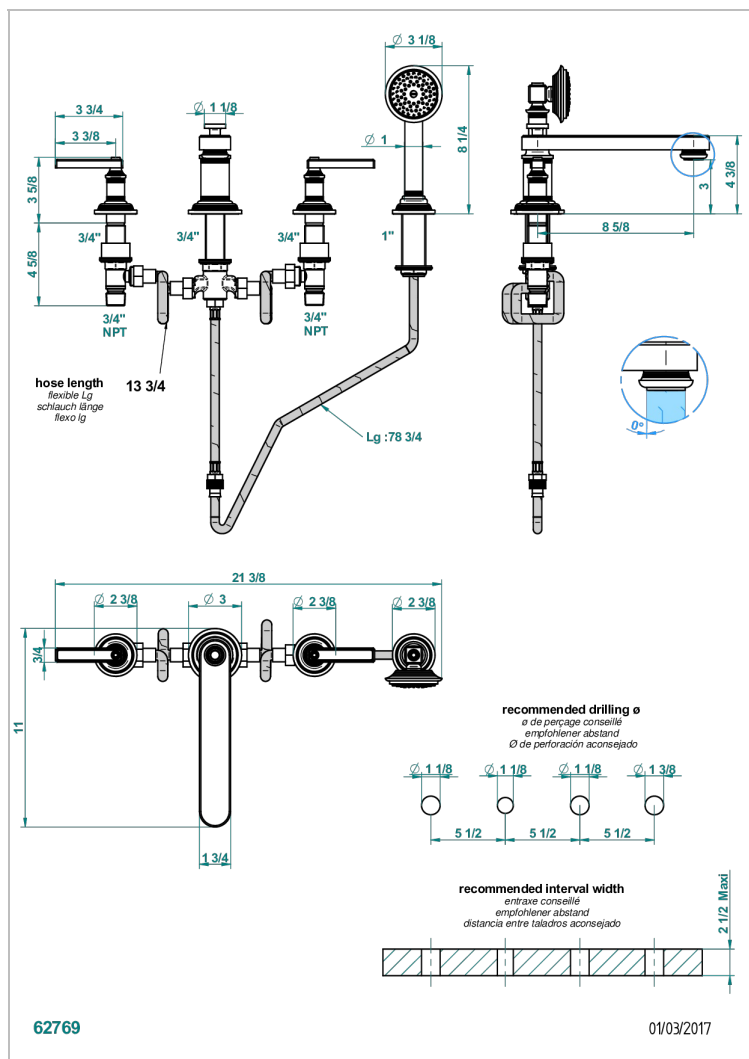

# WEST COAST С РУЧКАМИ-РУКОЯТКАМИ С ЧЕРНЫМ ОНИКСОМ

THG  
PARIS

U9F-112BSGVB

Смеситель для ванны на 4 отв. с низким изливом СУПЕР ГОЛИАФ

## ХАРАКТЕРИСТИКИ

- ACS : 18ACCLY473