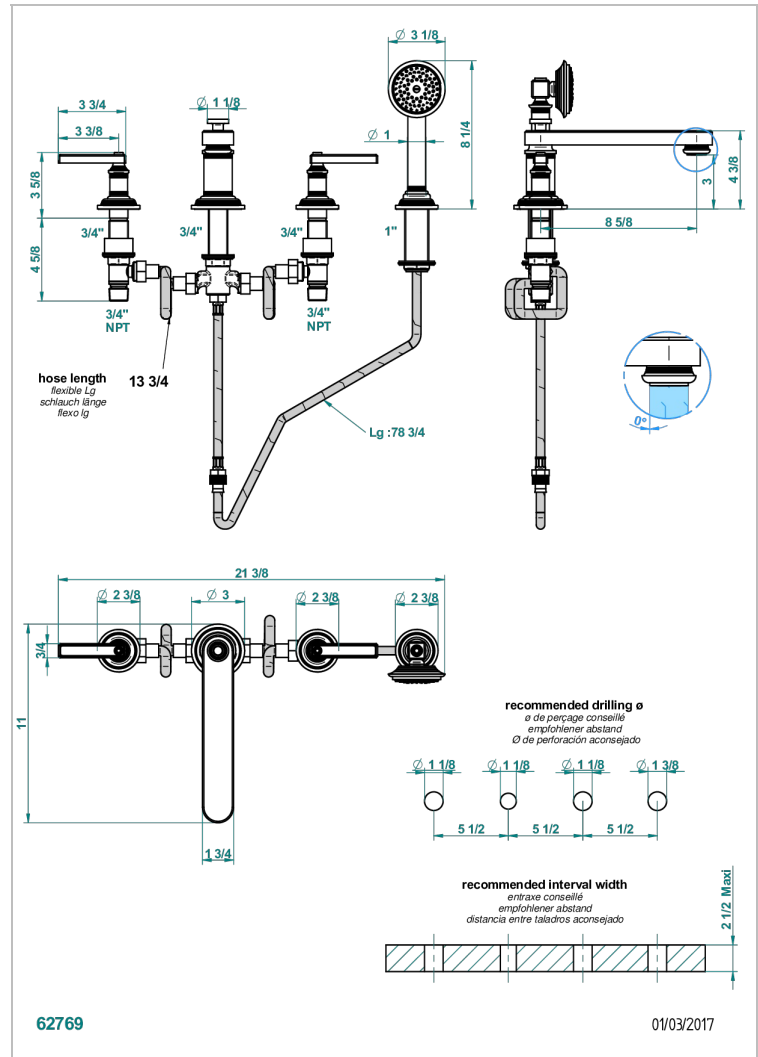

WEST COAST ONYX NOIR A MANETTES

U9F-112BSGGB

THG
PARIS

Mélangeur bain douche 4 trous sur gorge avec bec bas super goliath à inversion

CARACTÉRISTIQUES

- ACS : 18ACCLY473

CERTIFICATIONS

FINITIONS DISPONIBLES

Bronze clair - D01
Chromé - A02
Chromé mat - C02
Doré brillant - F01
Doré mat - F07
Laiton fumé naturel - A13

Nickel brillant - B01
Nickel mat - C01
Noir mat céramique - D30
Or pâle - F30
Or pâle mat - F31
Pvd blush - H62