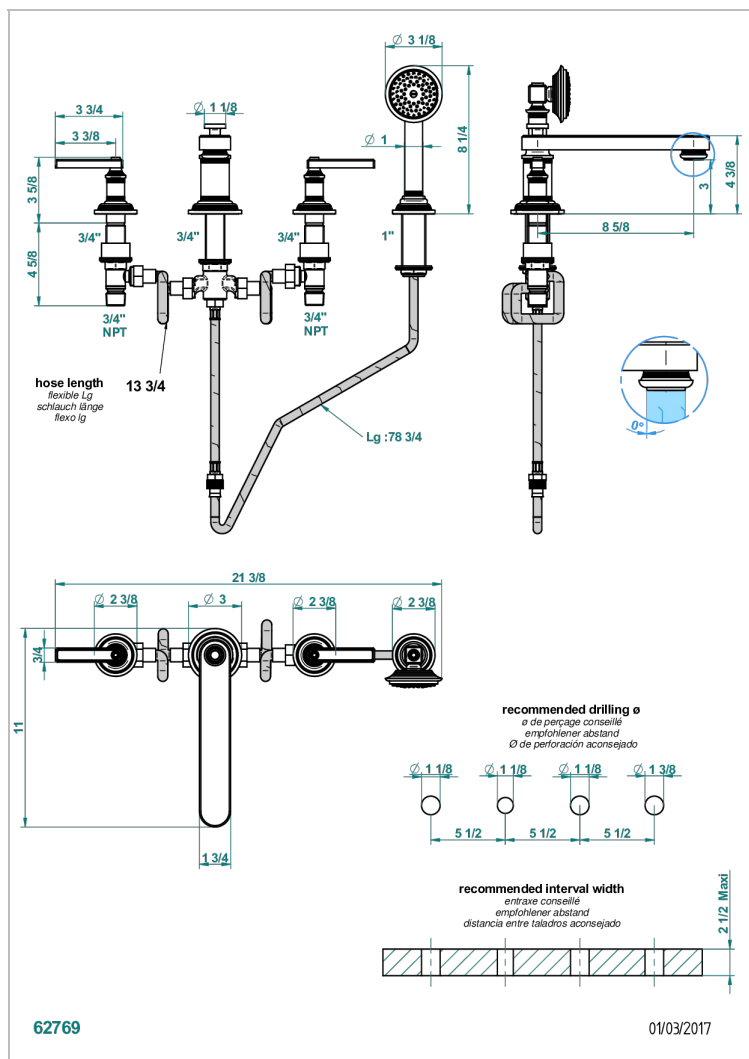

WEST COAST BLACK ONYX WITH LEVER

U9F-112BSGGB

4-loch-wannenkombination zur standmontage mit ausziehbarer brause, niedrigem super goliath auslauf und automatischer umstellung von brause auf wannenauslauf

EIGENSCHAFTEN

- ACS : 18ACCLY473

ZERTIFIZIERUNGEN

VERFÜGBARE OBERFLÄCHEN

Altnickel - H28
Blassgold - F30
Blassgold matt unlackiert - F31
Bronze hell - D01
Chrom - A02
Chrom matt - C02

Gold - F01
Gold matt - F07
Kupfer alrot matt lackiert - H07
Mattschwarz keramik - D30
Natural smoked Brass - A13
Nickel matt - C01

Pvd umber - H66
Pvd umber matt - H67
Silbernickel - B01