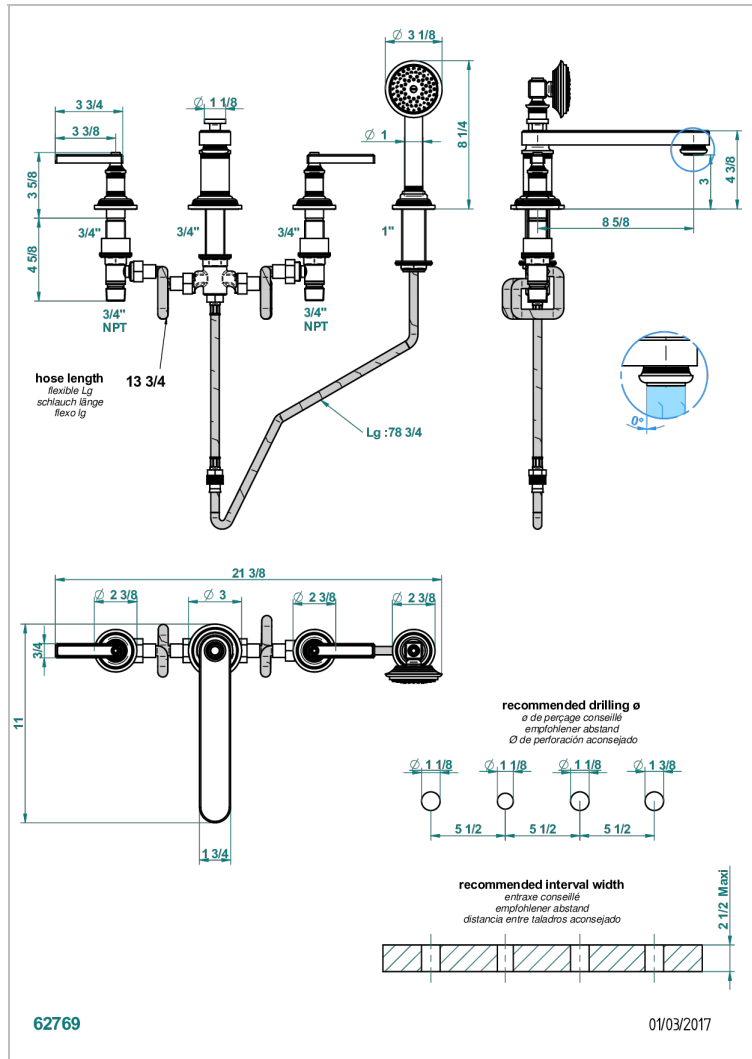

WEST COAST BLACK ONYX WITH LEVER

U9F-112BSGBB

台式四孔浴缸淋浴龙头，分水式超大号矮喷嘴

特色

- ACS : 18ACCLY473

标准

可选饰面

- Black ceram - D30
- Blush PVD - H62
- Graphite PVD - H64
- Matt Umber PVD - H67
- Matt blush PVD - H60
- Matt graphite PVD - H65

- Natural smoked Brass - A13
- PVD哑光棕铜 - F34
- PVD哑光金 - H53
- PVD哑光铜 - H50
- PVD哑光镍 - H56
- PVD抛光铜 - H49

- PVD棕铜 - F33
- PVD金色 - H52
- PVD镍 - H55
- Umber PVD - H66
- 哑光复古铜 - H07
- 哑光浅金 - F31

- 哑光金 - F07
- 哑光铬 - C02
- 哑光镍 - C01
- 复古镍 - H28
- 抛光金 (24K金) - F01
- 抛光铬 - A02

- 抛光镍 - B01
- 浅金 - F30
- 漆面铜 - D01