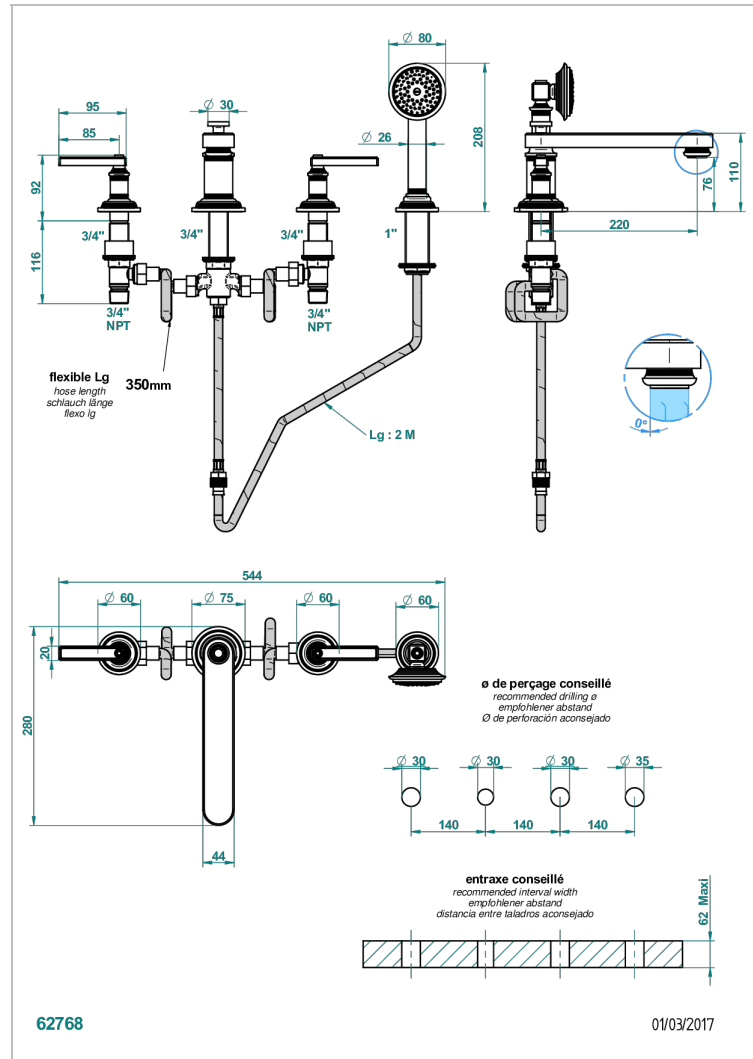

WEST COAST METAL A MANETTES

U9B-112BSGBBUS

Mélangeur bain douche 4 trous sur gorge avec bec bas super goliath à inversion - standard américain

CARACTÉRISTIQUES

- West Coast Métal à manettes
- Mélangeur bain douche 4 trous sur gorge avec bec bas super goliath à inversion - standard américain

FINITIONS DISPONIBLES

Bronze clair - D01
Chromé - A02
Chromé insert doré - GA1
Chromé mat - CO2
Doré brillant - F01
Doré mat - F07

Laiton fumé naturel - A13
Nickel brillant - B01
Nickel mat - C01
Noir mat céramique - D30
Or pâle - F30
Or pâle mat - F31