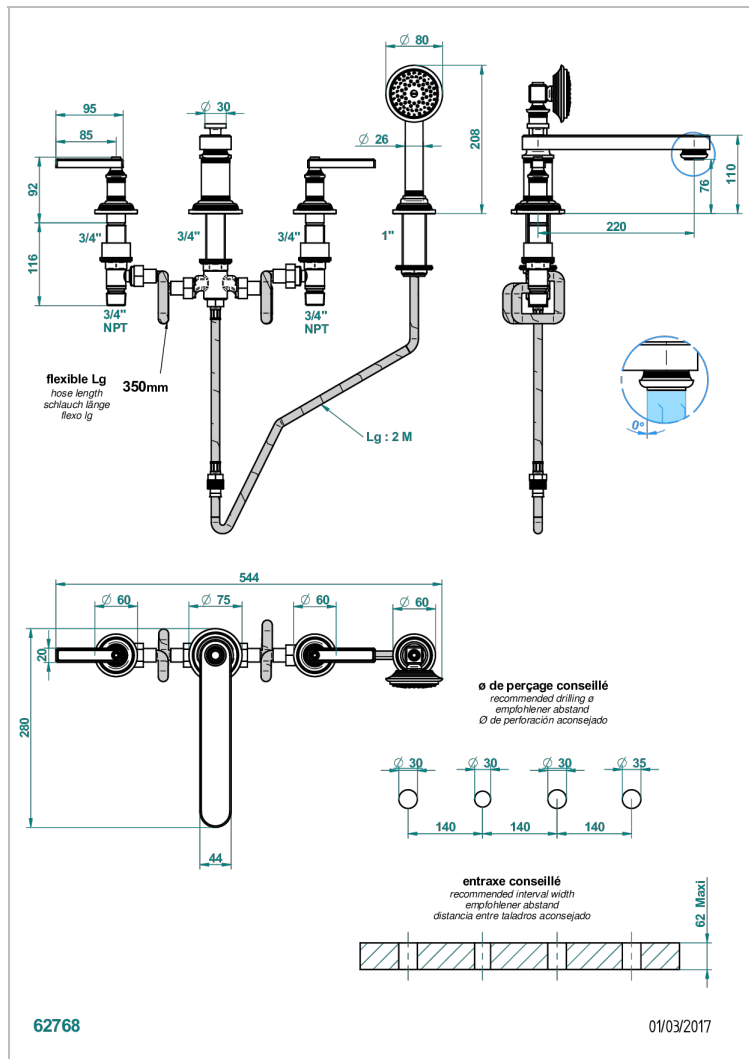

# WEST COAST METAL WITH LEVER

U9B-112BSGBBUS

THG<sup>®</sup>  
PARIS

Mélangeur bain douche 4 trous sur gorge avec bec bas super goliath à inversion - standard américain

## CARACTERÍSTICAS

- West Coast Metal with lever
- Mélangeur bain douche 4 trous sur gorge avec bec bas super goliath à inversion - standard américain