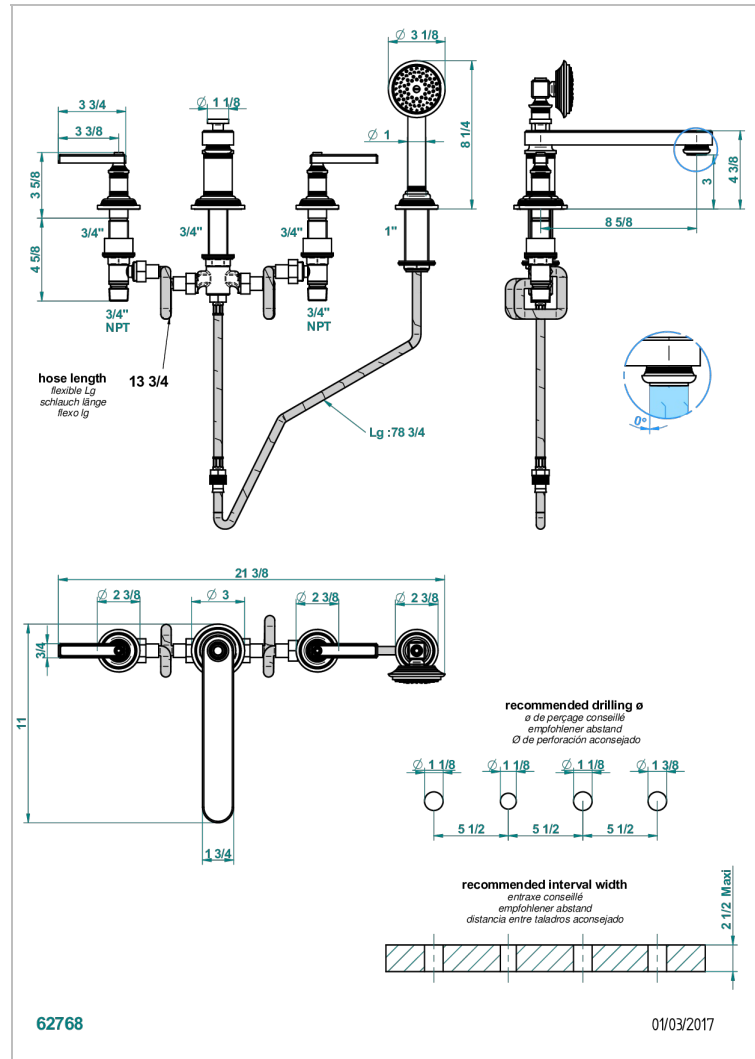

WEST COAST METAL A MANETTES

U9B-112BSGBBUS

THG[®]
PARIS

Mélangeur bain douche 4 trous sur gorge avec bec bas super goliath à inversion - standard américain

CARACTÉRISTIQUES

- West Coast Métal à manettes
- Mélangeur bain douche 4 trous sur gorge avec bec bas super goliath à inversion - standard américain

FINITIONS DISPONIBLES

Bronze clair - D01
Chromé - A02
Chromé insert doré - GA1
Chromé mat - C02
Doré brillant - F01
Doré mat - F07

Laiton fumé naturel - A13
Nickel brillant - B01
Nickel mat - C01
Noir mat céramique - D30
Or pâle - F30
Or pâle mat - F31