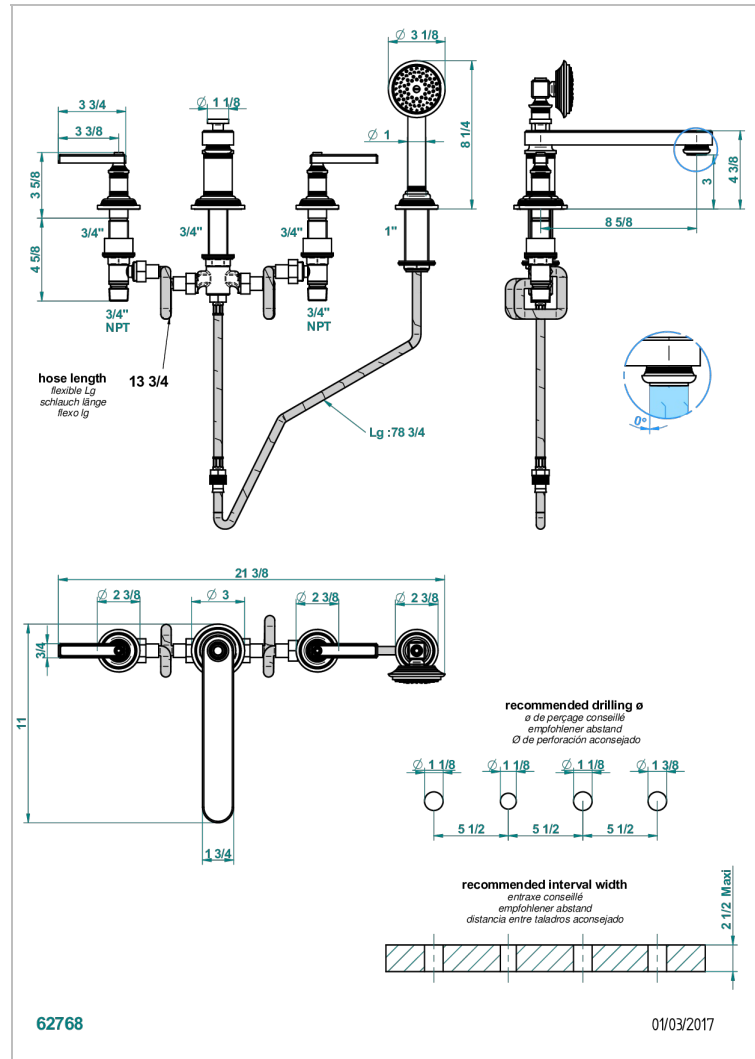

# WEST COAST METAL WITH LEVER

U9B-112BSGBBUS

THG  
PARIS

Mélangeur bain douche 4 trous sur gorge avec bec bas super goliath à inversion - standard américain

## CARACTERÍSTICAS

- West Coast Metal with lever
- Mélangeur bain douche 4 trous sur gorge avec bec bas super goliath à inversion - standard américain