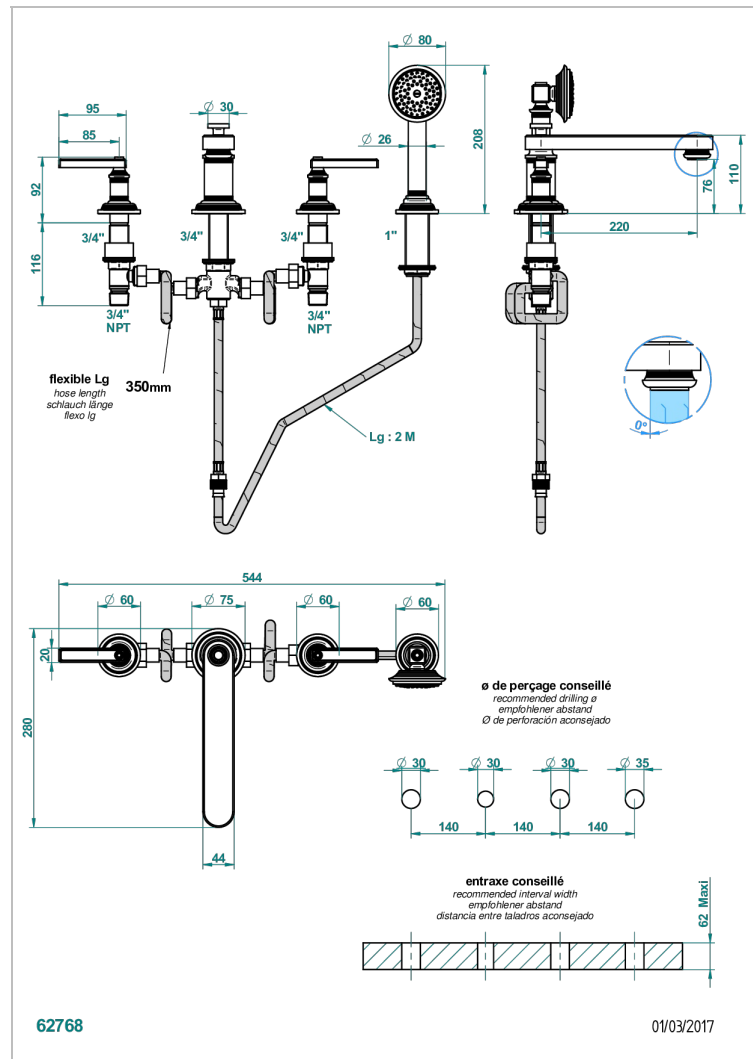

WEST COAST METAL A MANETTES

U9B-112BSGGB

THG
PARIS

Mélangeur bain douche 4 trous sur gorge avec bec bas super goliath à inversion

CARACTÉRISTIQUES

- ACS : 18ACCLY473

CERTIFICATIONS

FINITIONS DISPONIBLES

Bronze clair - D01
Chromé - A02
Chromé insert doré - GA1
Chromé mat - C02
Doré brillant - F01
Doré mat - F07

Laiton fumé naturel - A13
Nickel brillant - B01
Nickel mat - C01
Noir mat céramique - D30
Or pâle - F30
Or pâle mat - F31