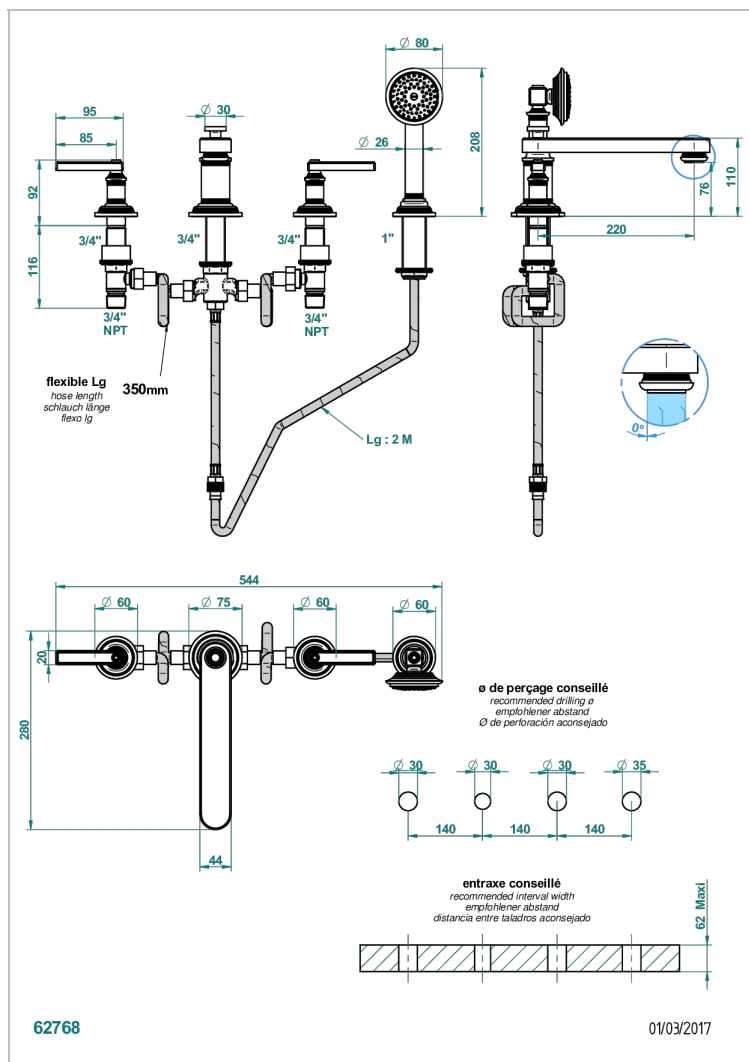

# WEST COAST METAL WITH LEVER

U9B-112BSGBB

Batería americana baño/ducha sobre encimera. caño super goliath, inversor incorporado y teleducha con flexible de 2m y soporte de fijación

## CARACTERÍSTICAS

- ACS : 18ACCLY473