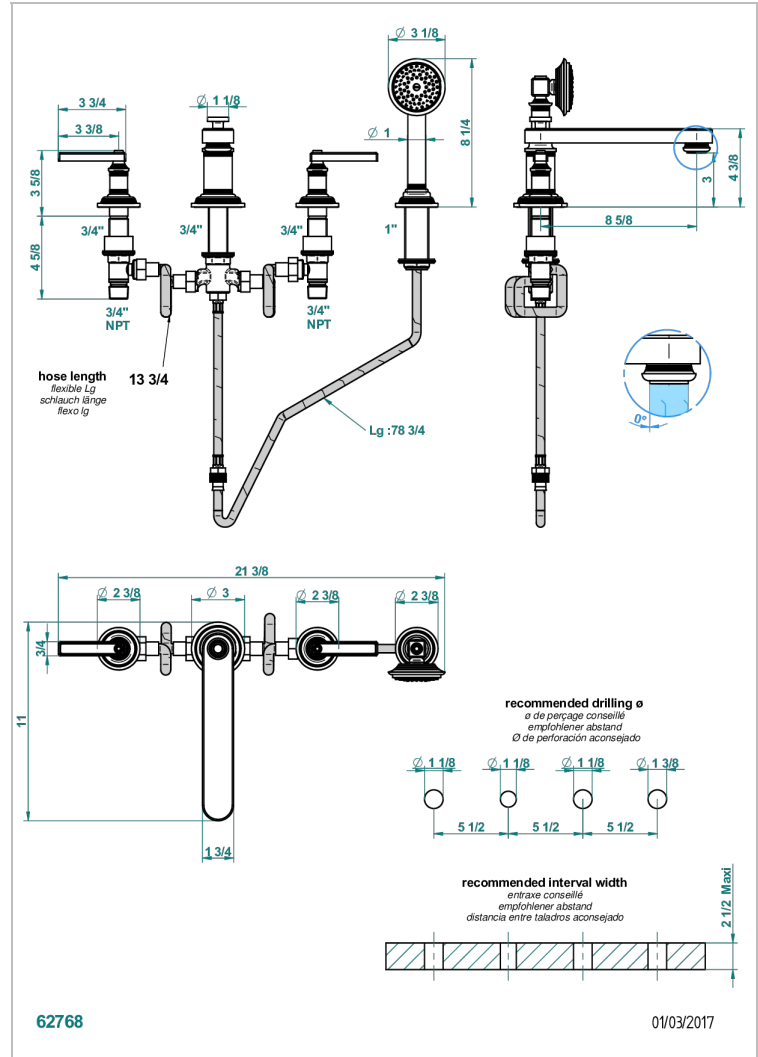

# WEST COAST METAL A MANETTES

U9B-112BSGGB

THG  
PARIS

Mélangeur bain douche 4 trous sur gorge avec bec bas super goliath à inversion

## CARACTÉRISTIQUES

- ACS : 18ACCLY473