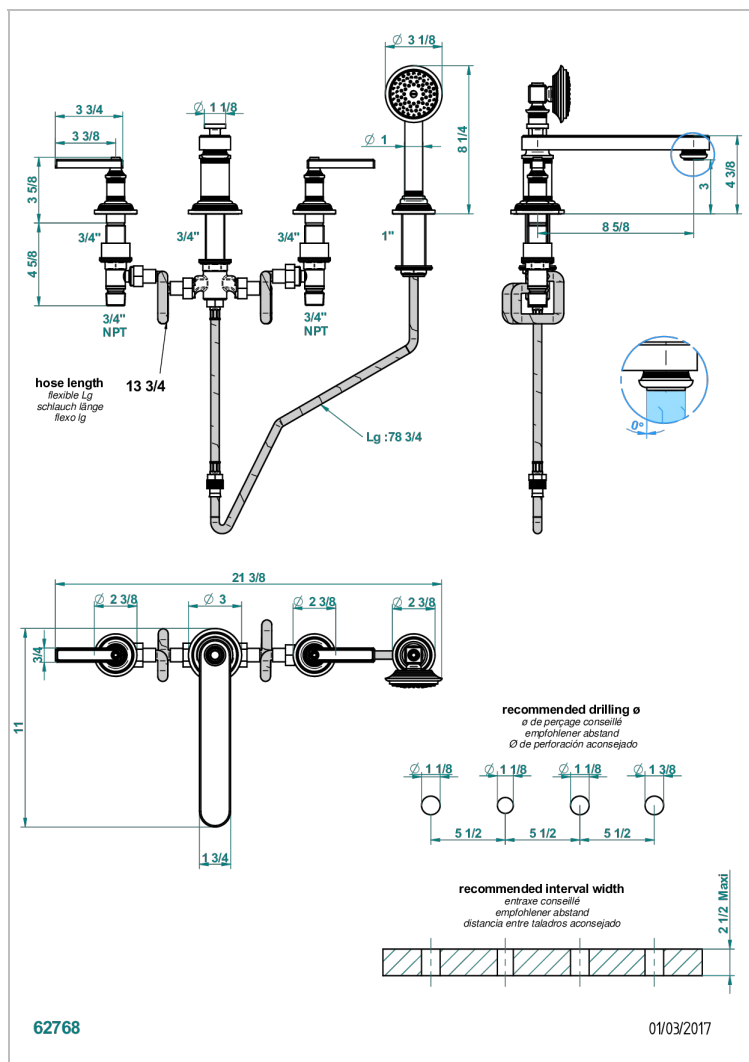

# WEST COAST METAL WITH LEVER

U9B-112BSGBB

Batería americana baño/ducha sobre encimera. caño super goliath, inversor incorporado y teleducha con flexible de 2m y soporte de fijación

## CARACTERÍSTICAS

- ACS : 18ACCLY473