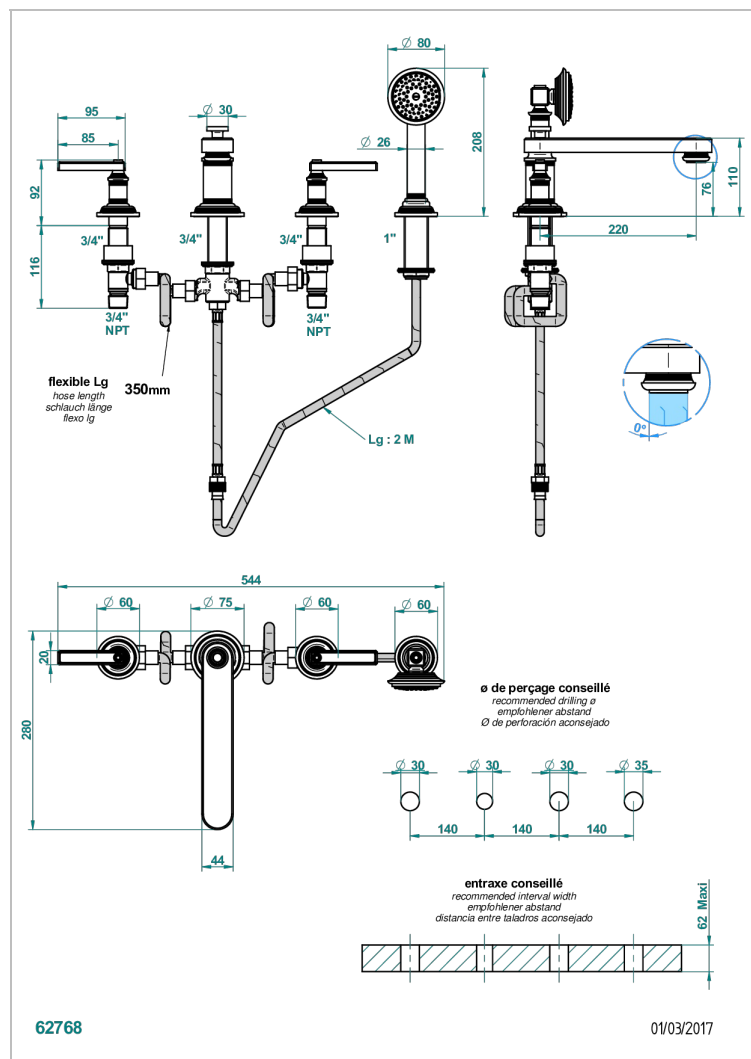

WEST COAST С МЕТАЛЛИЧЕСКИМИ РУЧКАМИ-РУКОЯТКАМИ

THG
PARIS

U9B-112BSGVB

Смеситель для ванны на 4 отв. с низким изливом СУПЕР ГОЛИАФ

ХАРАКТЕРИСТИКИ

- ACS : 18ACCLY473

СТАНДАРТЫ

ДОСТУПНЫЕ ВАРИАНТЫ ПОКРЫТИЙ