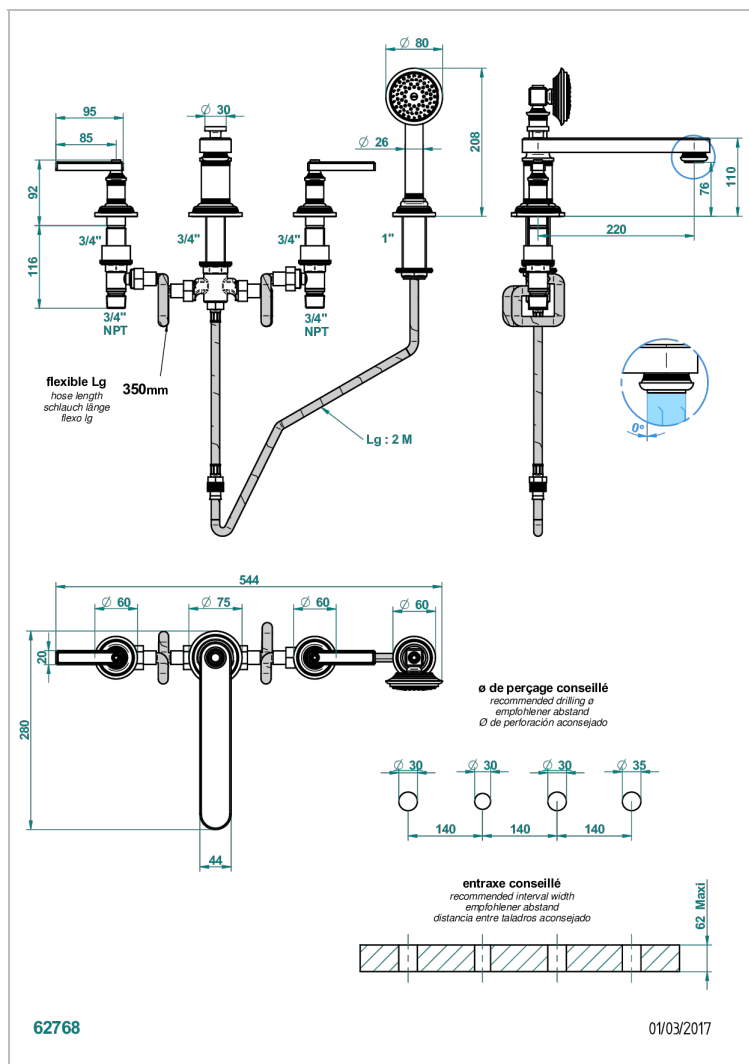

# WEST COAST METAL WITH LEVER

U9B-112BSGBB

4-loch-wannenkombination zur standmontage mit ausziehbarer brause, niedrigem super goliath auslauf und automatischer umstellung von brause auf wannenauslauf