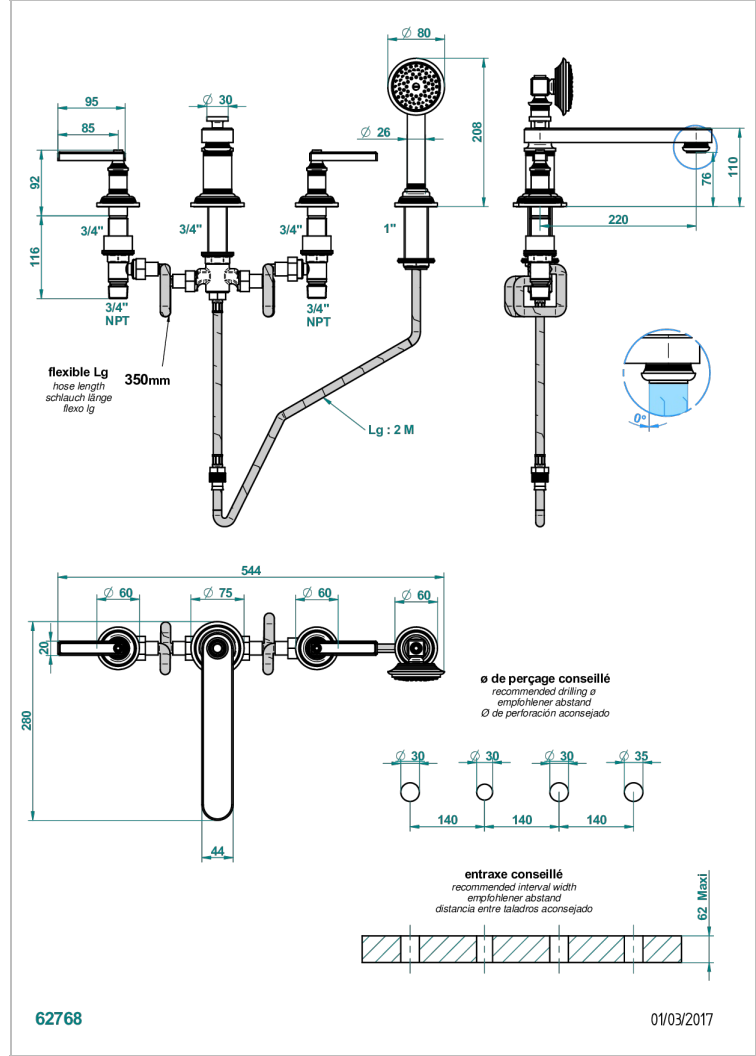

WEST COAST METAL WITH LEVER

U9B-112BSGGB

台式四孔浴缸淋浴龙头，分水式超大号矮喷嘴

THG
PARIS

特色

- ACS : 18ACCLY473

标准

可选饰面

PVD棕铜 - F33
PVD金色 - H52
PVD镍 - H55
Polished chrome with gold inlay - GA1
Umber PVD - H66
哑光复古铜 - H07

哑光浅金 - F31
哑光金 - F07
哑光铬 - C02
哑光镍 - C01
复古镍 - H28
抛光金 (24K金) - F01

抛光铬 - A02
抛光镍 - B01
浅金 - F30
漆面铜 - D01