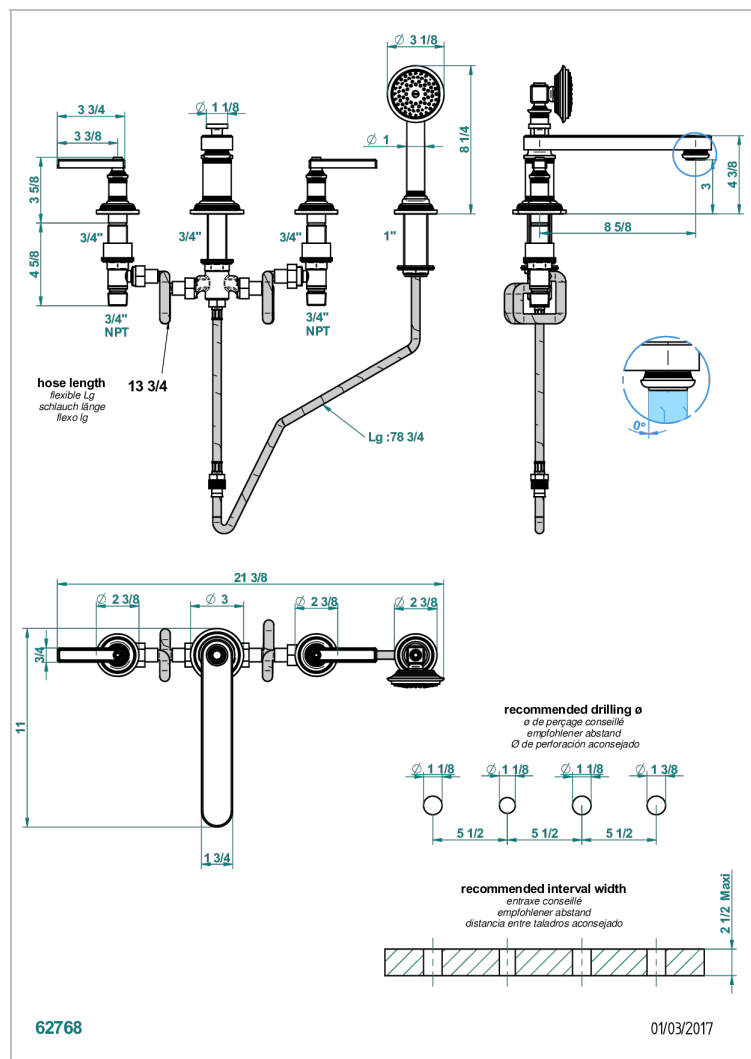

WEST COAST С МЕТАЛЛИЧЕСКИМИ РУЧКАМИ-РУКОЯТКАМИ

THG
PARIS

U9B-112BSGBB

Смеситель для ванны на 4 отв. с низким изливом СУПЕР ГОЛИАФ

ХАРАКТЕРИСТИКИ

- ACS : 18ACCLY473

СТАНДАРТЫ

ДОСТУПНЫЕ ВАРИАНТЫ ПОКРЫТИЙ