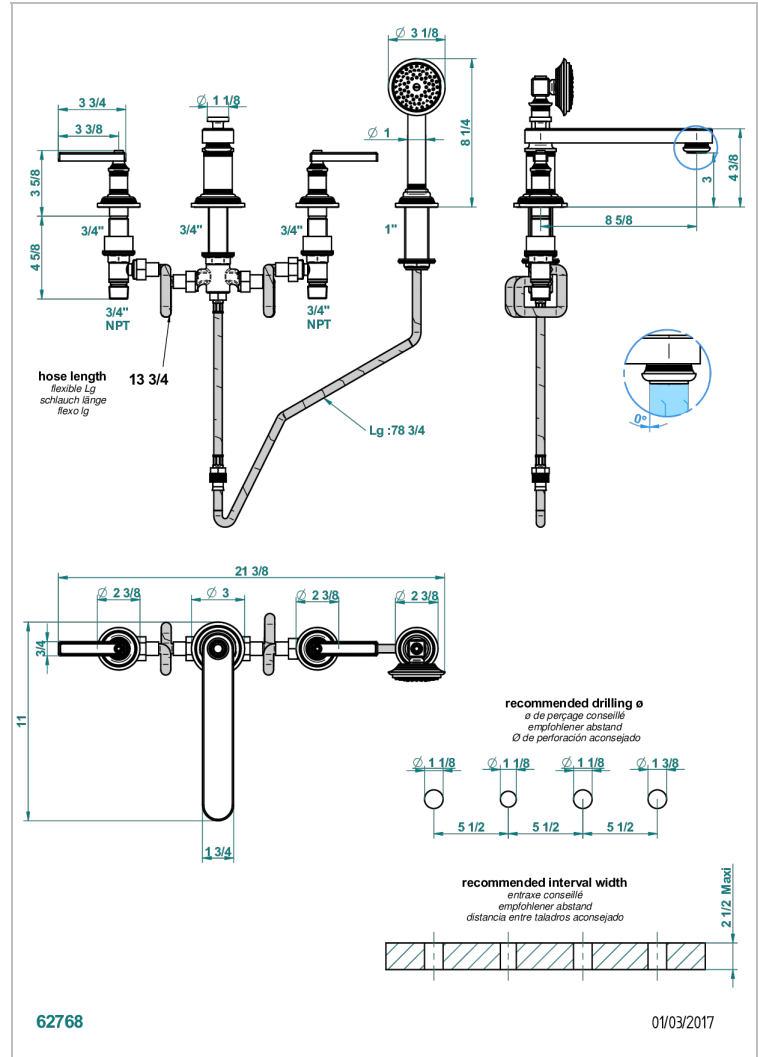

WEST COAST METAL A MANETTES

U9B-112BSGGB

THG
PARIS

Mélangeur bain douche 4 trous sur gorge avec bec bas super goliath à inversion

CARACTÉRISTIQUES

- ACS : 18ACCLY473

CERTIFICATIONS

FINITIONS DISPONIBLES

Bronze clair - D01
 Chromé - A02
 Chromé insert doré - GA1
 Chromé mat - C02
 Doré brillant - F01
 Doré mat - F07

Laiton fumé naturel - A13
 Nickel brillant - B01
 Nickel mat - C01
 Noir mat céramique - D30
 Or pâle - F30
 Or pâle mat - F31