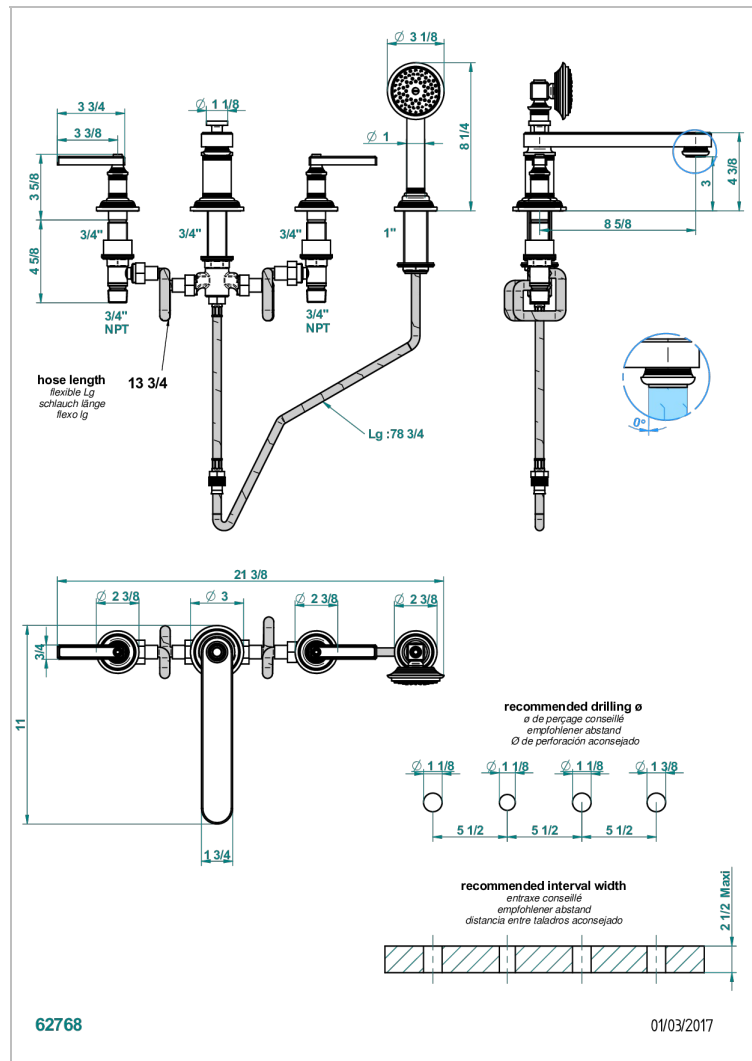

# WEST COAST METAL WITH LEVER

U9B-112BSGBB

Batería americana baño/ducha sobre encimera. caño super goliath, inversor incorporado y teleducha con flexible de 2m y soporte de fijación

## CARACTERÍSTICAS

- ACS : 18ACCLY473