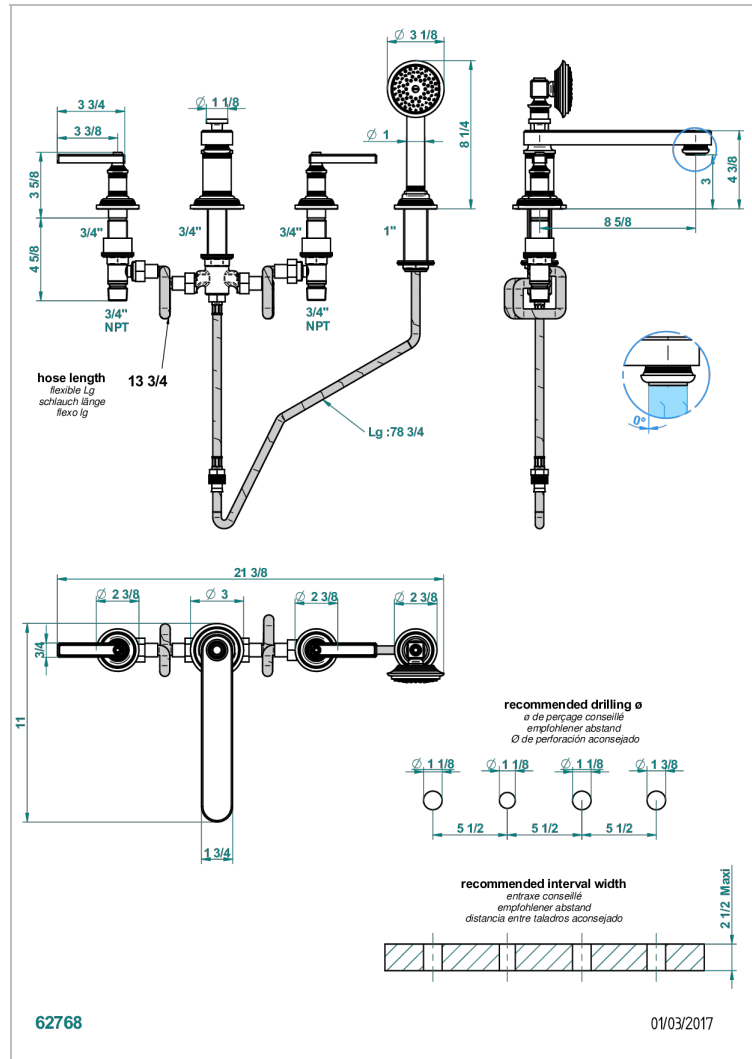

# WEST COAST METAL WITH LEVER

U9B-112BSGGB

4-loch-wannenkombination zur standmontage mit ausziehbarer brause, niedrigem super goliath auslauf und automatischer umstellung von brause auf wannenauslauf