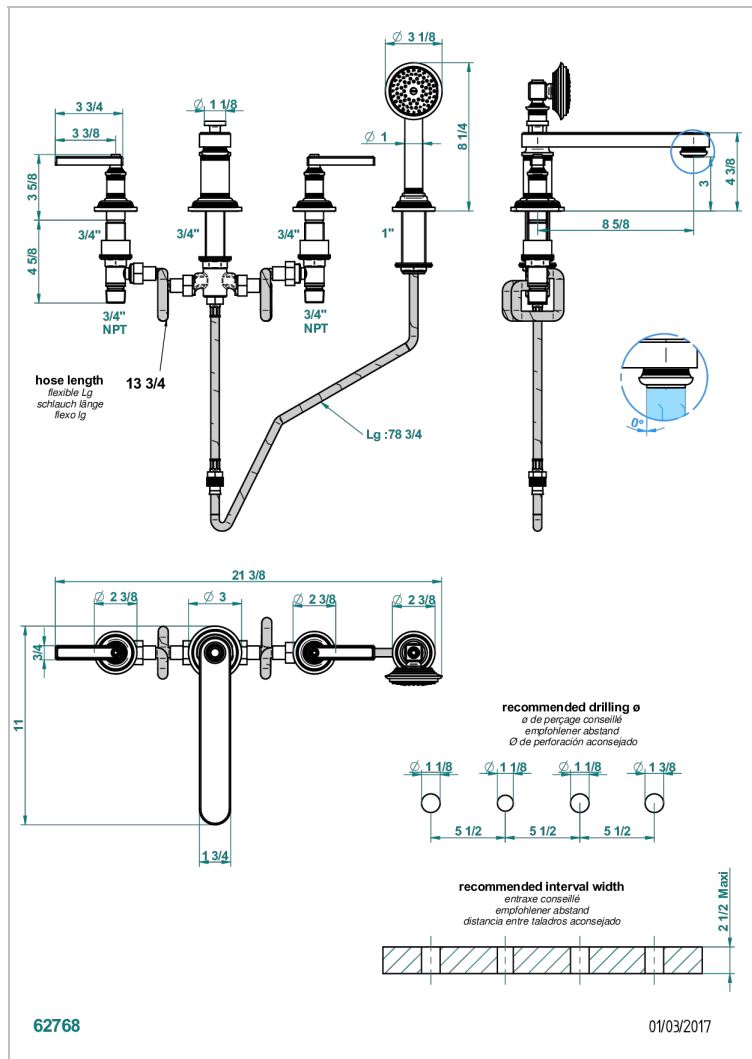

WEST COAST METAL WITH LEVER

U9B-112BSGGB

台式四孔浴缸淋浴龙头，分水式超大号矮喷嘴

THG
PARIS

特色

- ACS : 18ACCLY473

标准

可选饰面

- PVD棕铜 - F33
- PVD金色 - H52
- PVD镍 - H55
- Polished chrome with gold inlay - GA1
- Umber PVD - H66
- 哑光复古铜 - H07

- 哑光浅金 - F31
- 哑光金 - F07
- 哑光铬 - C02
- 哑光镍 - C01
- 复古镍 - H28
- 抛光金 (24K金) - F01

- 抛光铬 - A02
- 抛光镍 - B01
- 浅金 - F30
- 漆面铜 - D01