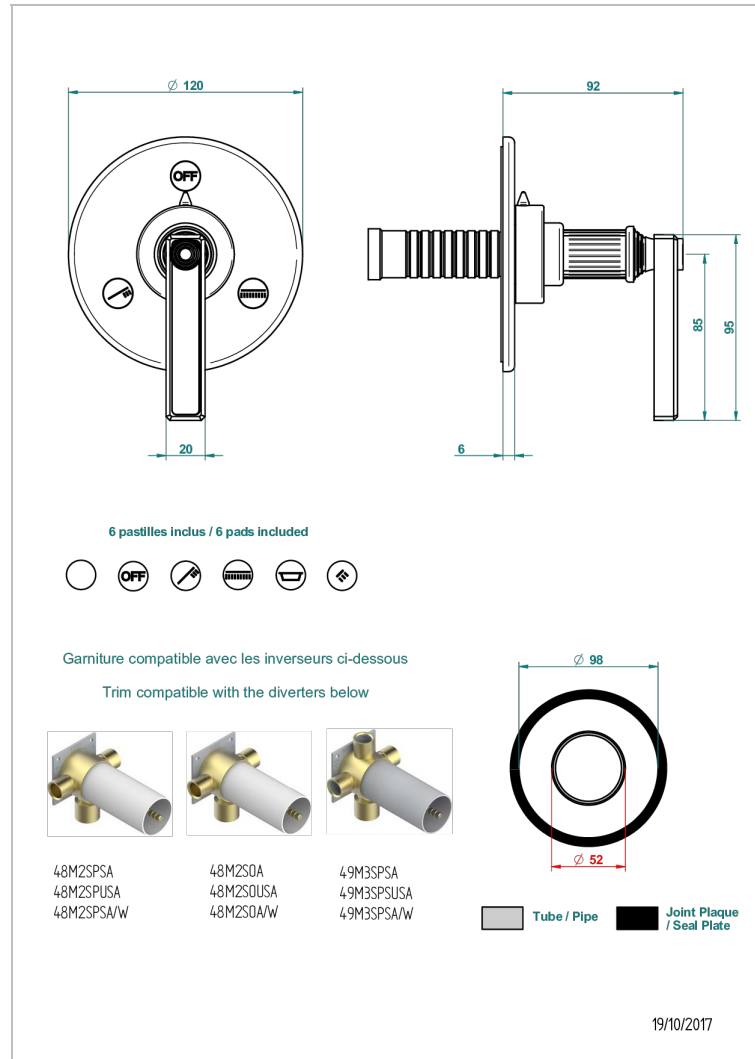

GRAND CENTRAL WHITE ONYX WITH LEVER HANDLES

U9S-48M2SB

Trim for wall mounted diverter, 2 ways - ref. 48M2 and 3 ways - ref. 49M3

CARACTERÍSTICAS

- Grand central White Onyx with lever handles
- Trim for wall mounted diverter, 2 ways - ref. 48M2 and 3 ways - ref. 49M3

PRODUCTOS RELACIONADOS

- Ref. G00-48M2SOUSA Corps d'inverseur 3 voies mural à encastrer (1 arrivée 3/4" NPT - 2 sorties 1/2" NPT- pas de fonction arrêt) avec cartouche céramique - sans garniture - Standard US
- Ref. G00-48M2SPSUSA Wall mounted 3-way diverter with ceramic cartridge for concealed installation- 1 inlet 3/4" and 2 outlets 1/2" with positive top, no shared ports - no trim
- Ref. G00-49M3SPSUSA Coprs d' inverseur 4 voies mural à encastrer (1 arrivée 3/4" - 3 sorties 1/2" avec position Stop) avec cartouche céramique - sans garniture - standard US