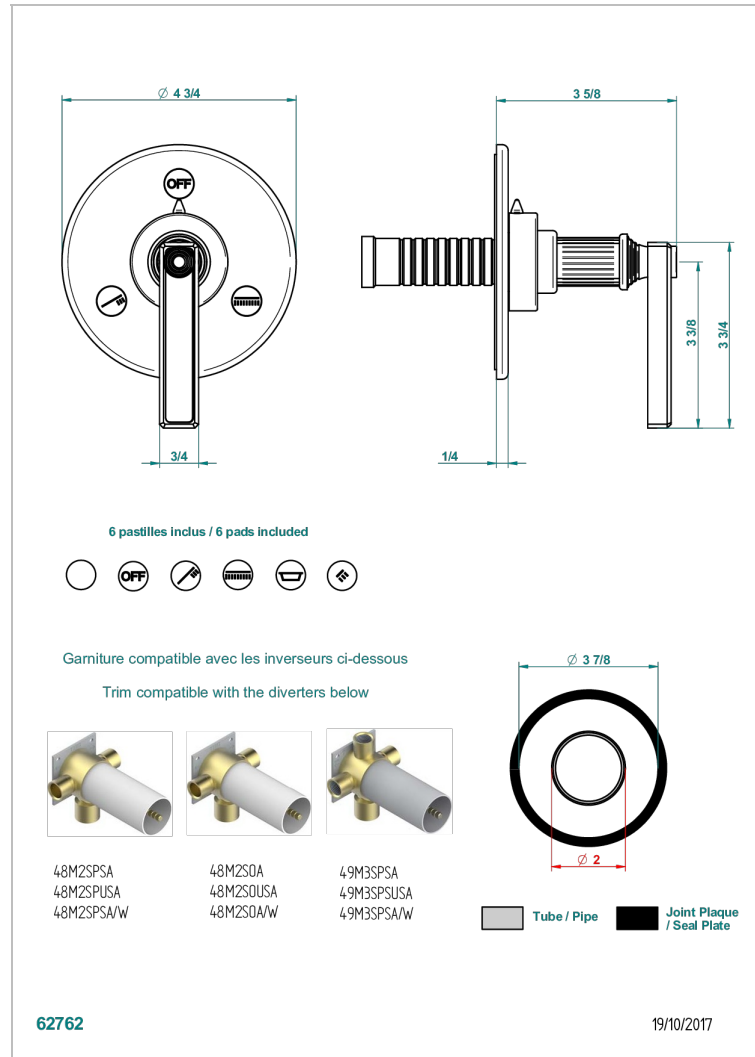

GRAND CENTRAL WHITE ONYX WITH LEVER HANDLES

U9S-48M2SB

Trim for wall mounted diverter, 2 ways - ref. 48M2 and 3 ways - ref. 49M3

CARACTERÍSTICAS

- Grand central White Onyx with lever handles
- Trim for wall mounted diverter, 2 ways - ref. 48M2 and 3 ways - ref. 49M3

PRODUCTOS RELACIONADOS

- Ref. G00-48M2SOUSA Corps d'inverseur 3 voies mural à encastrer (1 arrivée 3/4" NPT - 2 sorties 1/2" NPT- pas de fonction arrêt) avec cartouche céramique - sans garniture - Standard US
- Ref. G00-48M2SPSUSA Wall mounted 3-way diverter with ceramic cartridge for concealed installation- 1 inlet 3/4" and 2 outlets 1/2" with positive top, no shared ports - no trim
- Ref. G00-49M3SPSUSA Coprs d' inverseur 4 voies mural à encastrer (1 arrivée 3/4" - 3 sorties 1/2" avec position Stop) avec cartouche céramique - sans garniture - standard US