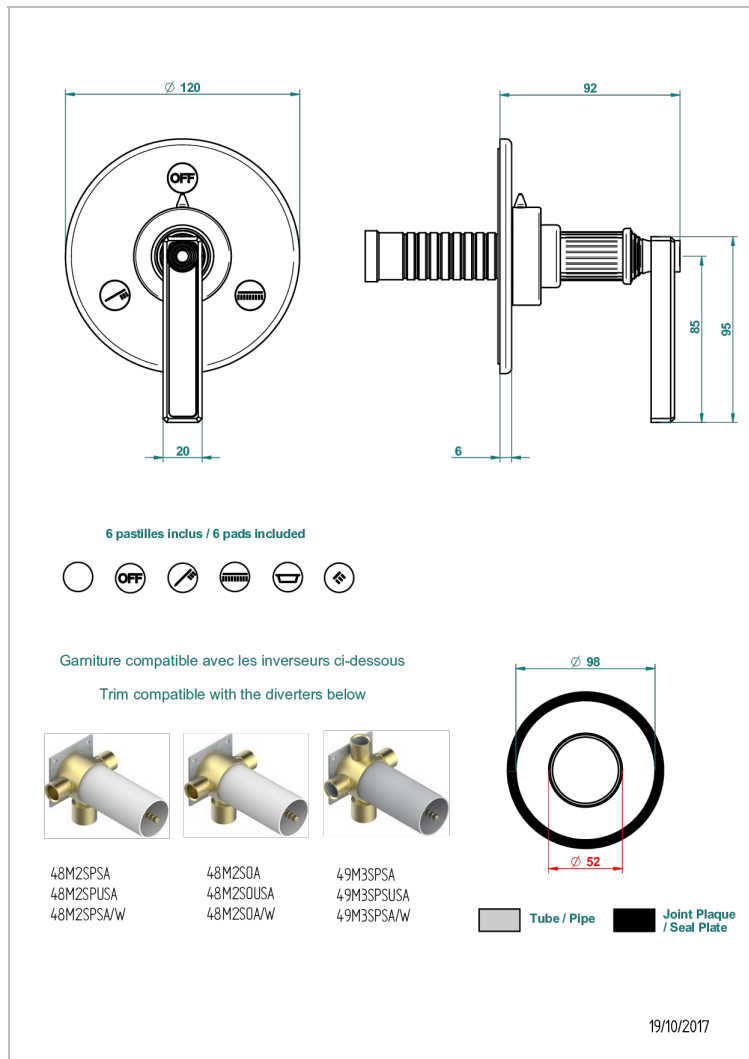

# GRAND CENTRAL ONYX NOIR A MANETTES

U9N-48M2SB

Garniture pour inverseur mural - 3 voies ref.48M2 - ou - 4 voies ref.49M3

## CARACTÉRISTIQUES

- Grand Central Onyx noir à manettes
- Garniture pour inverseur mural - 3 voies ref.48M2 - ou - 4 voies ref.49M3

## PRODUITS ASSOCIÉS

- Ref. G00-48M2SOUSA Corps d'inverseur 3 voies mural à encastrer (1 arrivée 3/4" NPT - 2 sorties 1/2" NPT- pas de fonction arrêt) avec cartouche céramique - sans garniture - Standard US
- Ref. G00-48M2SPSUSA Corps d'inverseur 3 voies mural à encastrer (1 arrivée 3/4"NPT - 2 sorties 1/2"NPT- avec position Stop) avec cartouche céramique - sans garniture - Standard US
- Ref. G00-49M3SPSUSA Coprs d' inverseur 4 voies mural à encastrer (1 arrivée 3/4" - 3 sorties 1/2"avec position Stop) avec cartouche céramique - sans garniture - standard US