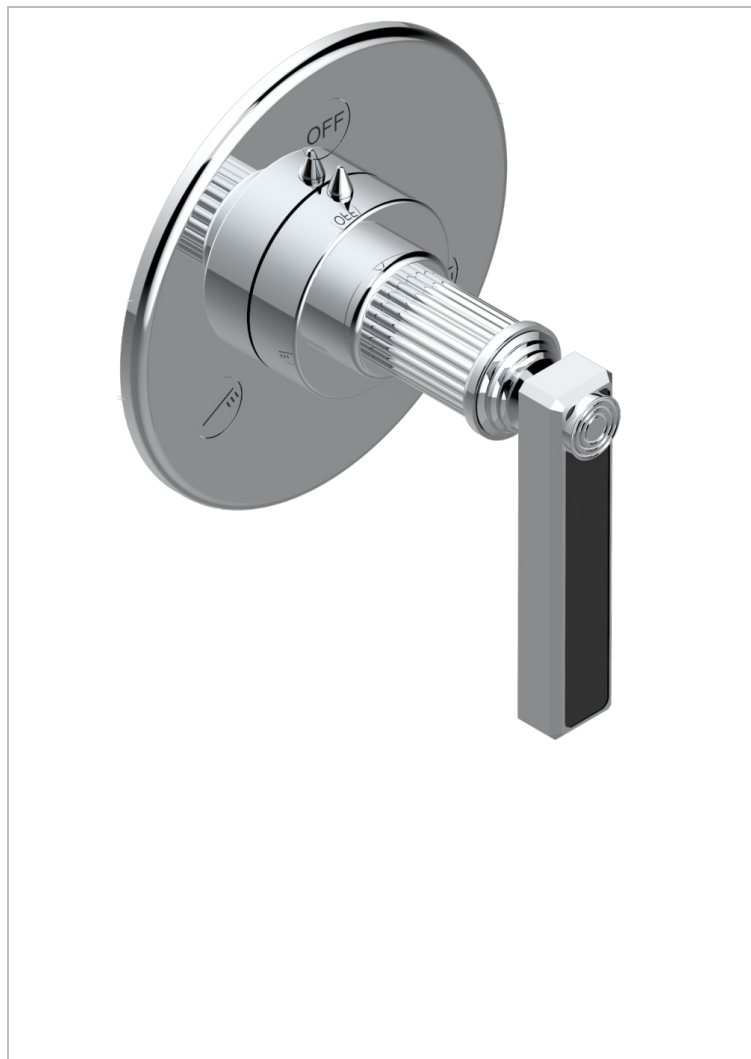

# GRAND CENTRAL ONYX NOIR A MANETTES

U9N-48M2SB

Garniture pour inverseur mural - 3 voies ref.48M2 - ou - 4 voies ref.49M3

## CARACTÉRISTIQUES

- Grand Central Onyx noir à manettes
- Garniture pour inverseur mural - 3 voies ref.48M2 - ou - 4 voies ref.49M3

## PRODUITS ASSOCIÉS

- Ref. G00-48M2SOUSA Corps d'inverseur 3 voies mural à encastrer (1 arrivée 3/4" NPT - 2 sorties 1/2" NPT- pas de fonction arrêt) avec cartouche céramique - sans garniture - Standard US
- Ref. G00-48M2SPSUSA Corps d'inverseur 3 voies mural à encastrer (1 arrivée 3/4"NPT - 2 sorties 1/2"NPT- avec position Stop) avec cartouche céramique - sans garniture - Standard US
- Ref. G00-49M3SPSUSA Coprs d' inverseur 4 voies mural à encastrer (1 arrivée 3/4" - 3 sorties 1/2"avec position Stop) avec cartouche céramique - sans garniture - standard US