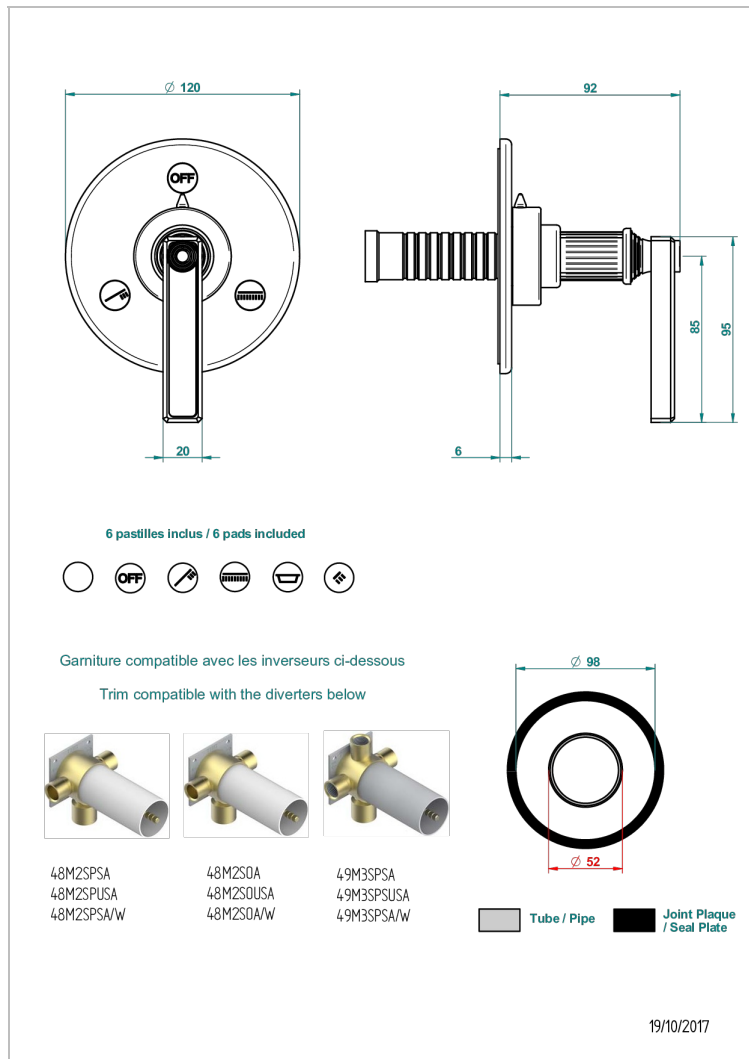

# GRAND CENTRAL BLACK ONYX WITH LEVER

U9N-48M2SB

Trim for wall mounted diverter, 2 ways - ref. 48M2 and 3 ways - ref. 49M3

## CARACTERÍSTICAS

- Grand central Black Onyx with lever
- Trim for wall mounted diverter, 2 ways - ref. 48M2 and 3 ways - ref. 49M3

## PRODUCTOS RELACIONADOS

- Ref. G00-48M2SOUSA Corps d'inverseur 3 voies mural à encastrer (1 arrivée 3/4" NPT - 2 sorties 1/2" NPT- pas de fonction arrêt) avec cartouche céramique - sans garniture - Standard US
- Ref. G00-48M2SPSUSA Wall mounted 3-way diverter with ceramic cartridge for concealed installation- 1 inlet 3/4" and 2 outlets 1/2" with positive top, no shared ports - no trim
- Ref. G00-49M3SPSUSA Coprs d' inverseur 4 voies mural à encastrer (1 arrivée 3/4" - 3 sorties 1/2" avec position Stop) avec cartouche céramique - sans garniture - standard US