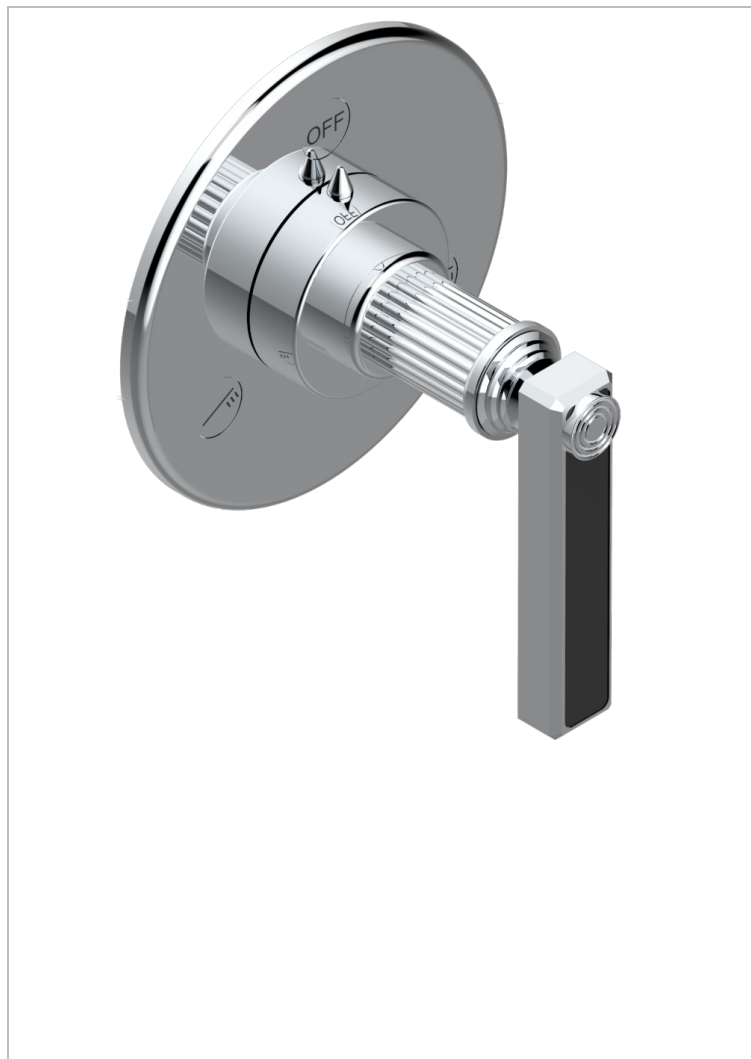

# GRAND CENTRAL BLACK ONYX WITH LEVER

U9N-48M2SB

Trim for wall mounted diverter, 2 ways - ref. 48M2 and 3 ways - ref. 49M3

## CARACTERÍSTICAS

- Grand central Black Onyx with lever
- Trim for wall mounted diverter, 2 ways - ref. 48M2 and 3 ways - ref. 49M3

## PRODUCTOS RELACIONADOS

- Ref. G00-48M2SOUSA Corps d'inverseur 3 voies mural à encastrer (1 arrivée 3/4" NPT - 2 sorties 1/2" NPT- pas de fonction arrêt) avec cartouche céramique - sans garniture - Standard US
- Ref. G00-48M2SPSUSA Wall mounted 3-way diverter with ceramic cartridge for concealed installation- 1 inlet 3/4" and 2 outlets 1/2" with positive top, no shared ports - no trim
- Ref. G00-49M3SPSUSA Coprs d' inverseur 4 voies mural à encastrer (1 arrivée 3/4" - 3 sorties 1/2" avec position Stop) avec cartouche céramique - sans garniture - standard US