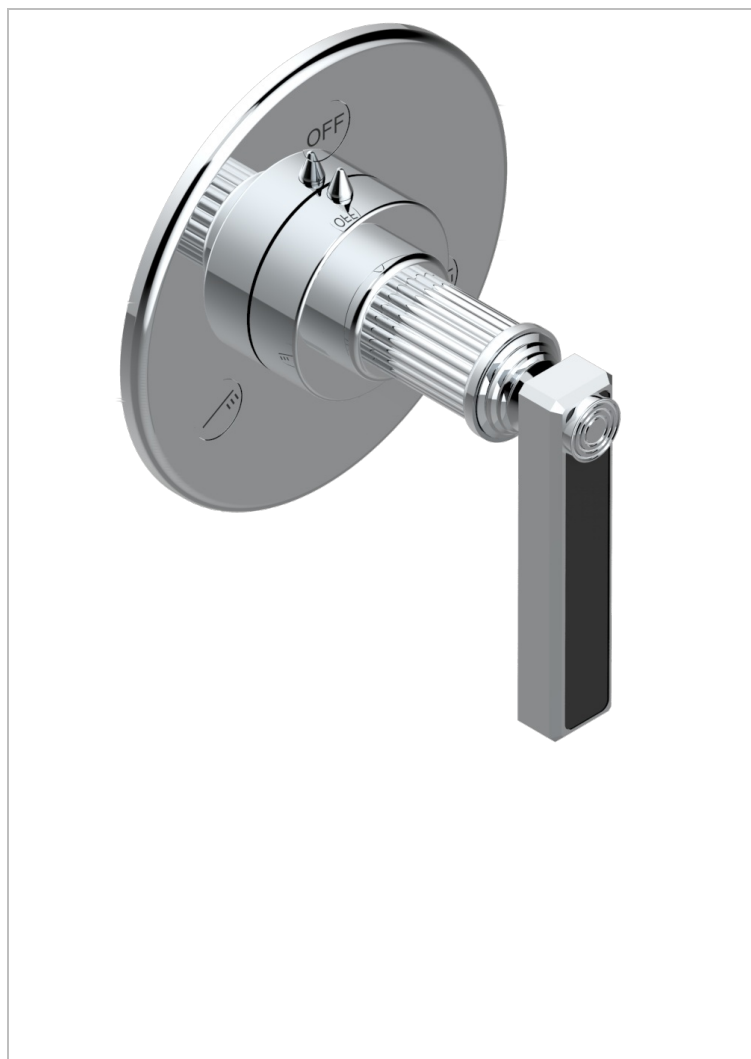

# GRAND CENTRAL ONYX NOIR A MANETTES

U9N-48M2SB

Garniture pour inverseur mural - 3 voies ref.48M2 - ou - 4 voies ref.49M3

## CARACTÉRISTIQUES

- Grand Central Onyx noir à manettes
- Garniture pour inverseur mural - 3 voies ref.48M2 - ou - 4 voies ref.49M3

## PRODUITS ASSOCIÉS

- Ref. G00-48M2SOUSA Corps d'inverseur 3 voies mural à encastrer (1 arrivée 3/4" NPT - 2 sorties 1/2" NPT- pas de fonction arrêt) avec cartouche céramique - sans garniture - Standard US
- Ref. G00-48M2SPSUSA Corps d'inverseur 3 voies mural à encastrer (1 arrivée 3/4"NPT - 2 sorties 1/2"NPT- avec position Stop) avec cartouche céramique - sans garniture - Standard US
- Ref. G00-49M3SPSUSA Coprs d' inverseur 4 voies mural à encastrer (1 arrivée 3/4" - 3 sorties 1/2"avec position Stop) avec cartouche céramique - sans garniture - standard US