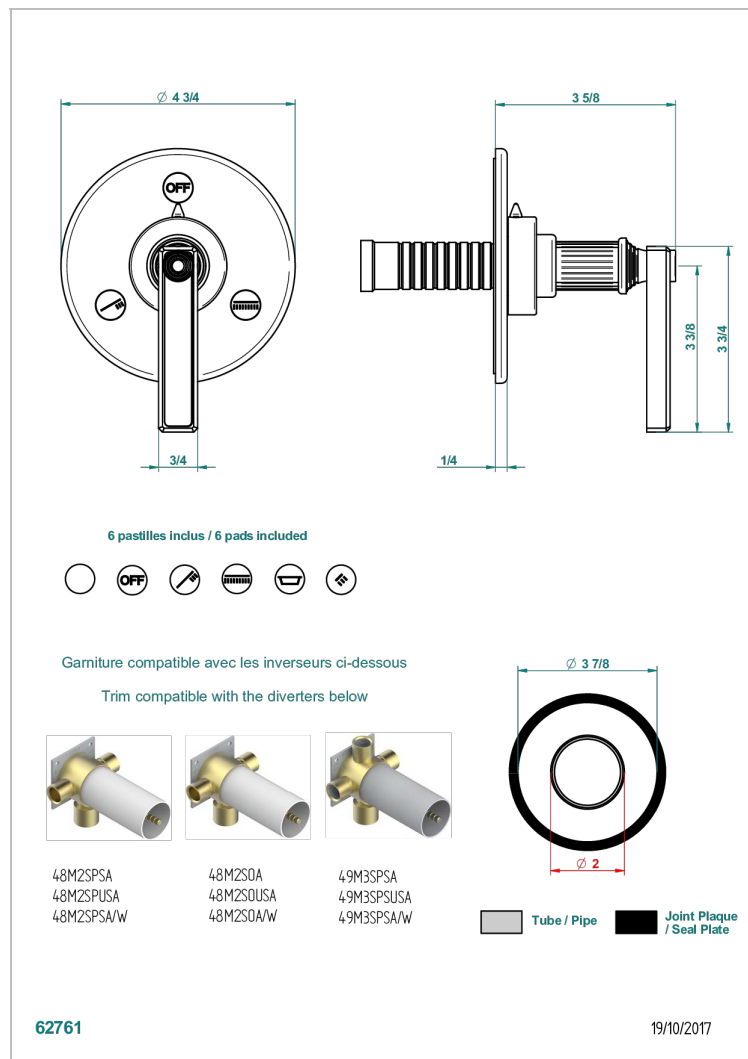

# GRAND CENTRAL ONYX NOIR A MANETTES

U9N-48M2SB

Garniture pour inverseur mural - 3 voies ref.48M2 - ou - 4 voies ref.49M3

## CARACTÉRISTIQUES

- Grand Central Onyx noir à manettes
- Garniture pour inverseur mural - 3 voies ref.48M2 - ou - 4 voies ref.49M3

## PRODUITS ASSOCIÉS

- Ref. G00-48M2SOUSA Corps d'inverseur 3 voies mural à encastrer (1 arrivée 3/4" NPT - 2 sorties 1/2" NPT- pas de fonction arrêt) avec cartouche céramique - sans garniture - Standard US
- Ref. G00-48M2SPSUSA Corps d'inverseur 3 voies mural à encastrer (1 arrivée 3/4"NPT - 2 sorties 1/2"NPT- avec position Stop) avec cartouche céramique - sans garniture - Standard US
- Ref. G00-49M3SPSUSA Coprs d' inverseur 4 voies mural à encastrer (1 arrivée 3/4" - 3 sorties 1/2"avec position Stop) avec cartouche céramique - sans garniture - standard US